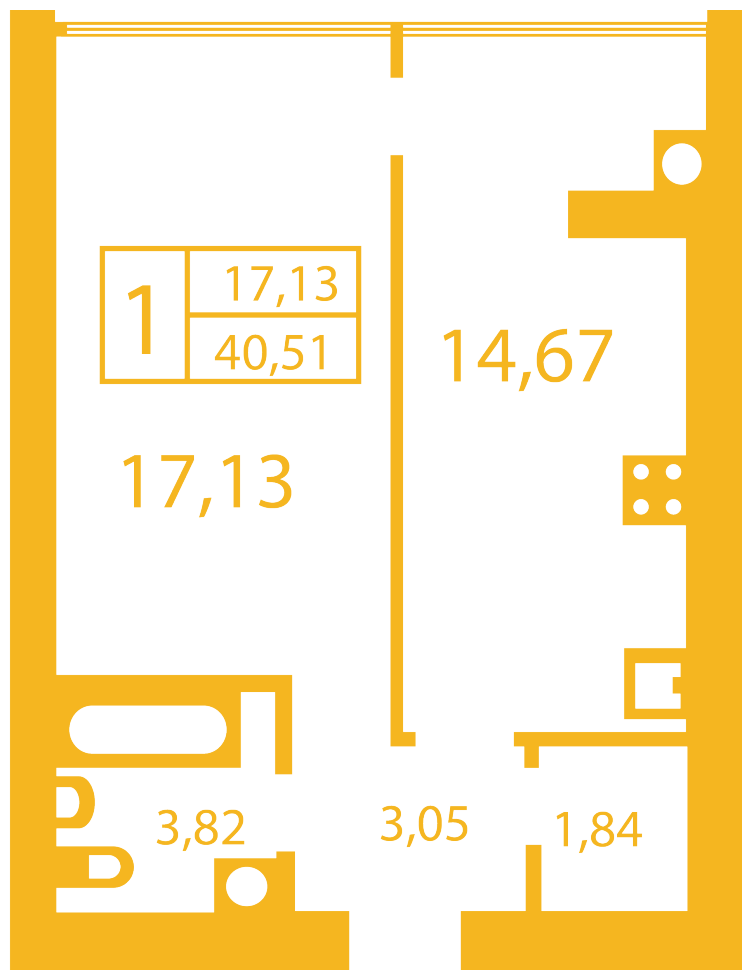

ЖК "Щасливий" Петропавловская Борщаговка

petropavlovka.novabydova.com.ua
096 023 03 10

Планировка 1 комнатной квартиры в доме на ул. Оксамытовая, 20-А,Б — №18

Тип планировки: №18

Дом Оксамытовая, 20-А,Б
1 комнатная, Срезы этажей Этаж

Характеристики

Общая площадь: 40.51 м²
Жилая площадь: 17.13 м²

Площадь кухни: 14.67 м2