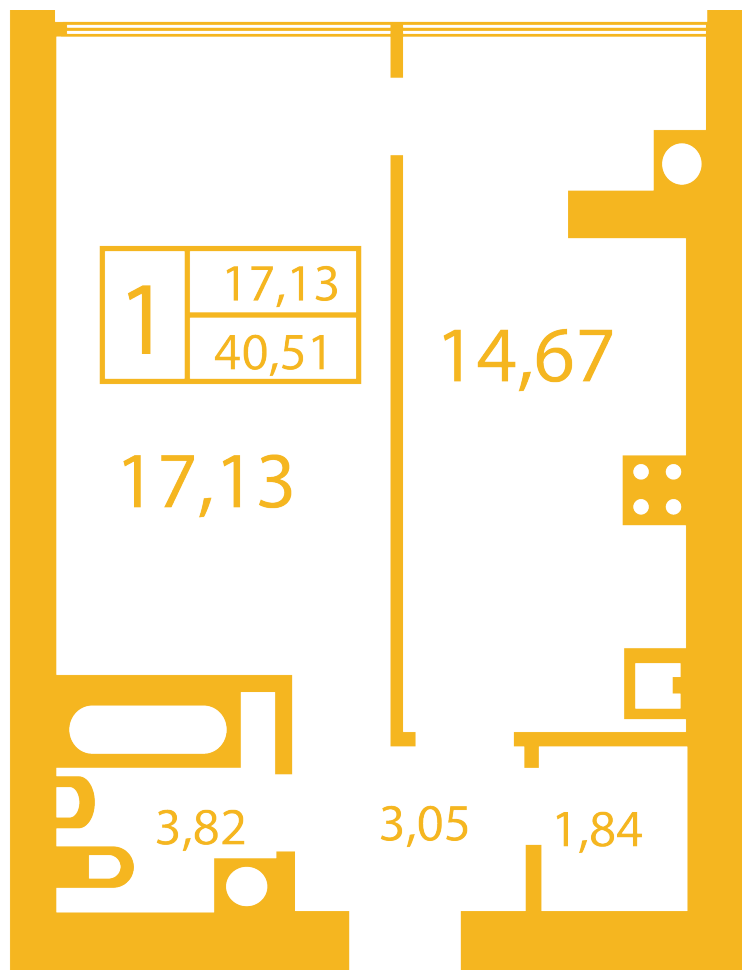

ЖК "Щасливий" Петропавловская Борщаговка

petropavlovka.novabydova.com.ua
096 023 03 10

Планировка 1 комнатной квартиры в доме на ул. Оксамытовая, 20-А,Б — №18

Тип планировки: №18

Дом Оксамытовая, 20-А,Б
1 комнатная, Срезы этажей Этаж

Характеристики

Общая площадь: 40.51 м²

Жилая площадь: 17.13 м²

Площадь кухни: 14.67 м²