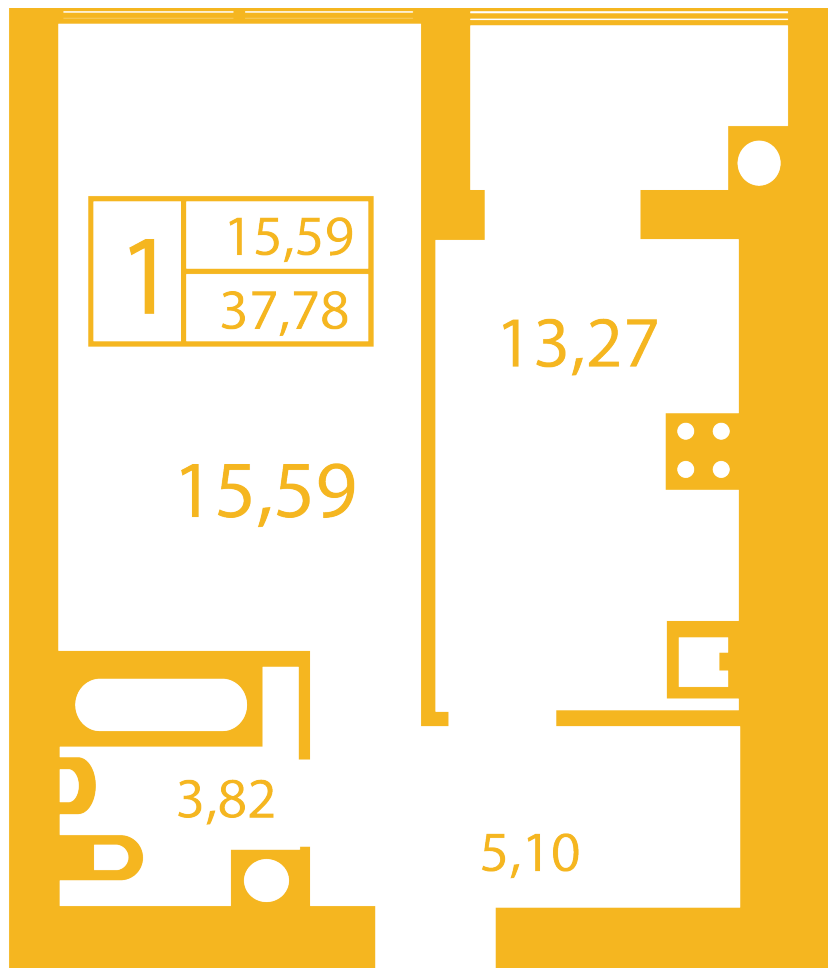

ЖК "Щасливий" Петропавловская Борщаговка

petropavlovka.novabydova.com.ua
096 023 03 10

Планировка 1 комнатной квартиры в доме на ул. Оксамытовая, 20-А,Б — №13

Тип планировки: №13

Дом Оксамытовая, 20-А,Б
1 комнатная, Срезы этажей Этаж

Характеристики

Общая площадь: 37.78 м²

Жилая площадь: 15.59 м²

Площадь кухни: 13.27 м²