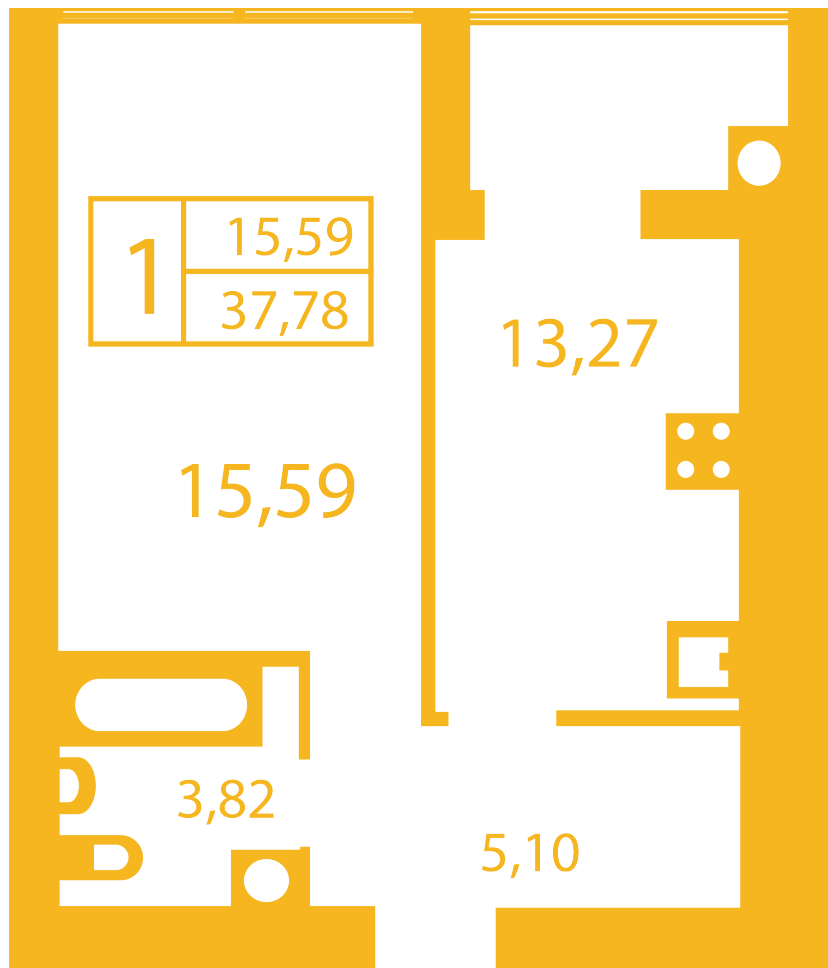

## Планировка 1 комнатной квартиры в доме на ул. Оксамытовая, 20-А,Б — №13

### Тип планировки: №13

Дом Оксамытовая, 20-А,Б  
1 комнатная, Срезы этажей Этаж

### Характеристики

Общая площадь: 37.78 м<sup>2</sup>  
Жилая площадь: 15.59 м<sup>2</sup>

Площадь кухни: 13.27 м2