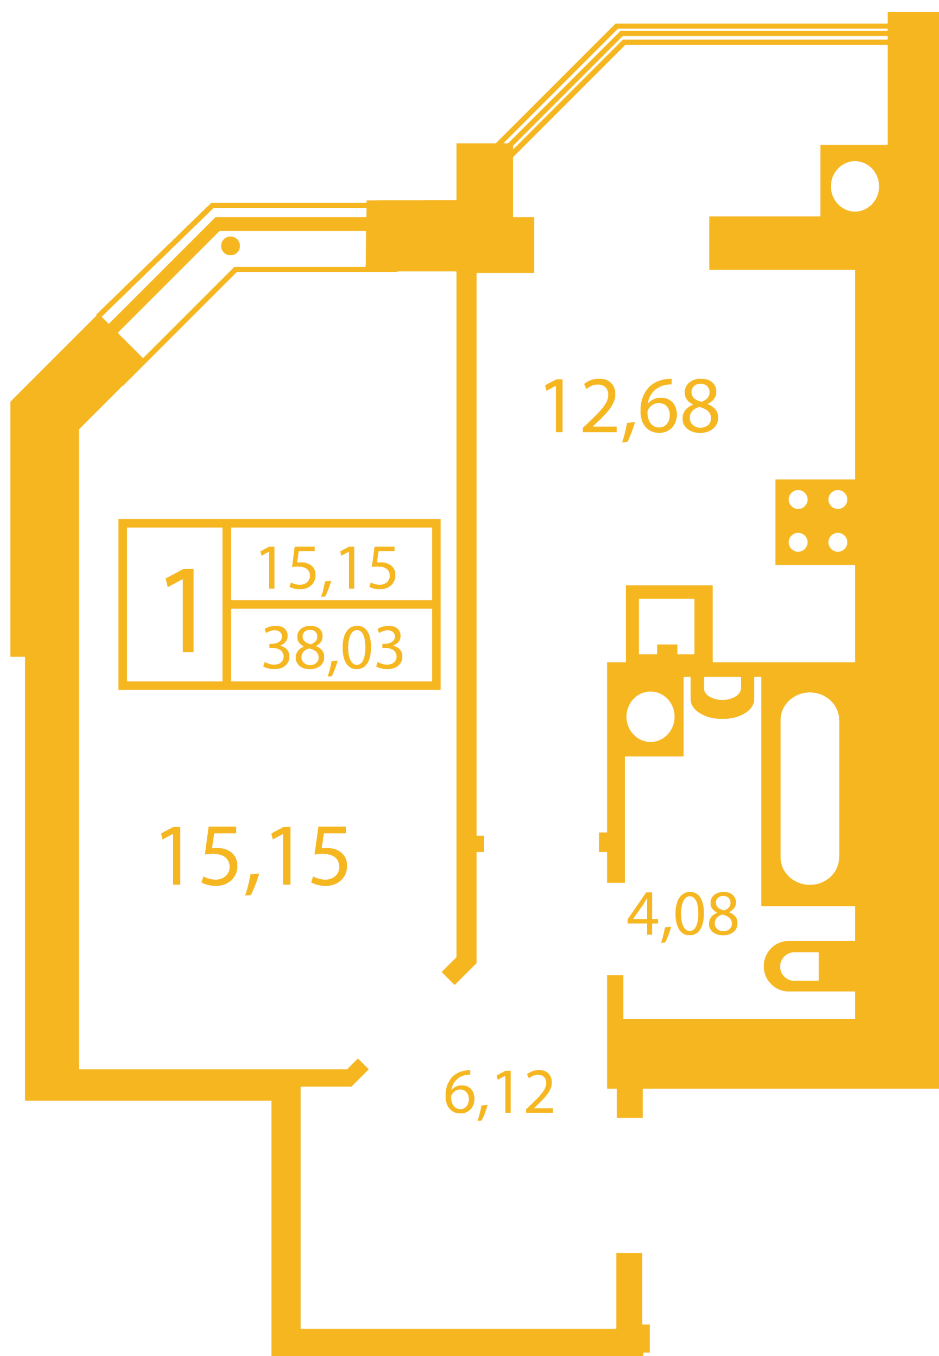

ЖК "Щасливий" Петропавловская Борщаговка

petropavlovka.novabydova.com.ua
096 023 03 10

Планировка 1 комнатной квартиры в доме на ул.
Оксамытова, 20-А,Б — №12

Тип планировки: №12

Дом Оксамытовая, 20-А,Б
1 комнатная, Срезы этажей Этаж

Характеристики

Общая площадь: 38.03 м²
Жилая площадь: 15.15 м²
Площадь кухни: 12.68 м²