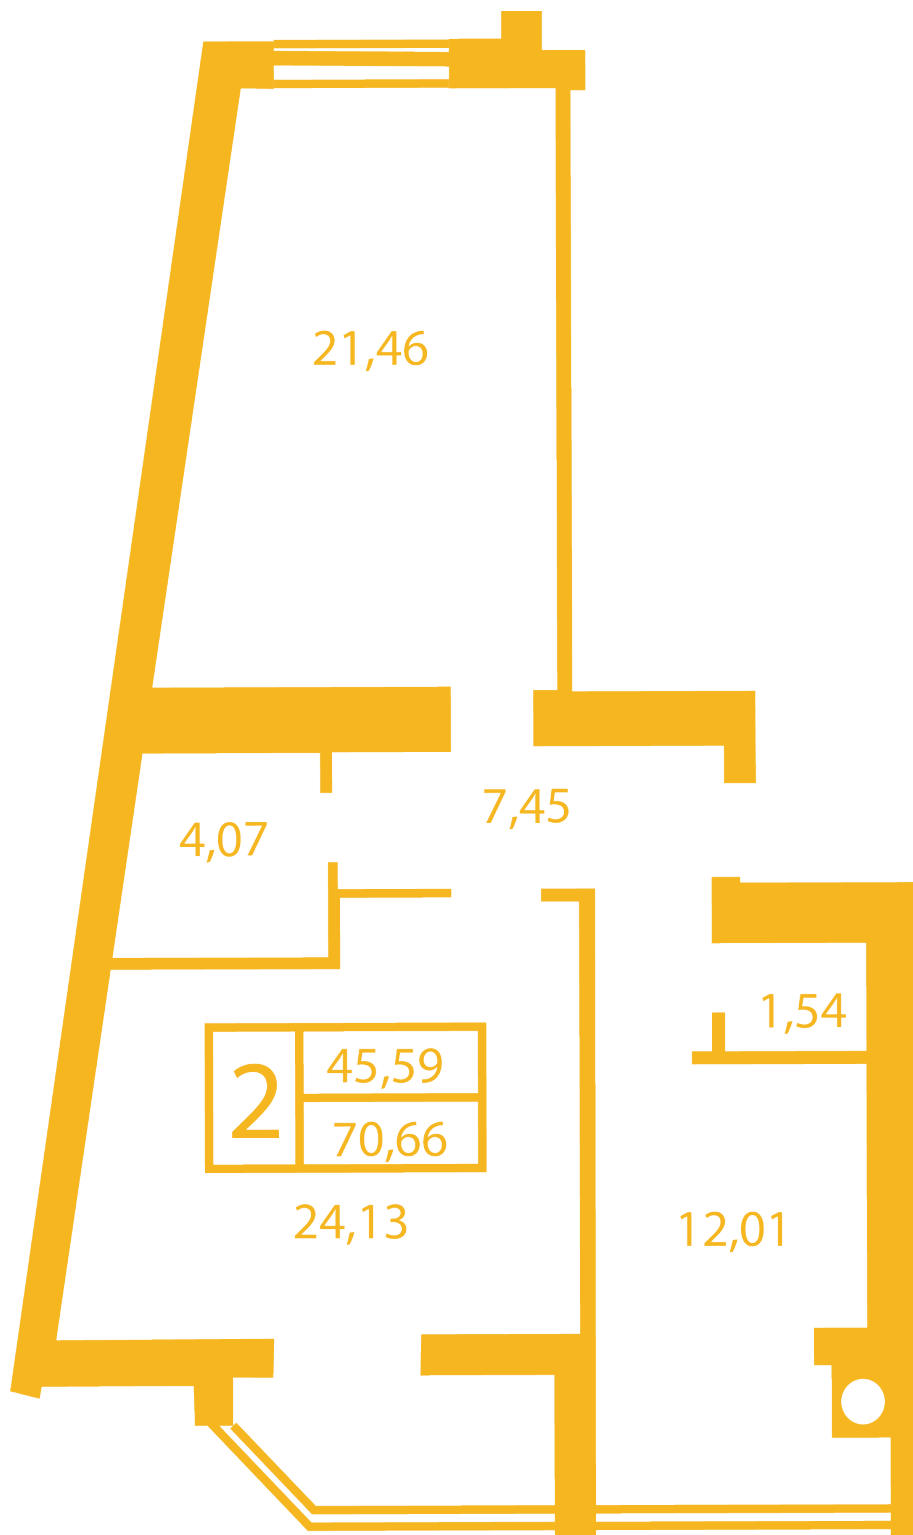

ЖК "Щасливий" Петропавлівська Борщаговка

petropavlovka.novabydova.com.ua
096 023 03 10

**Планування 2 кімнатної квартири в будинку на вул.
Соборна, 14-А,Б,В — №9**

Тип планування: №9

Будинок Соборна, 14-А,Б,В
2 кімнатна, Зрізи поверхів Поверх

Характеристики

Загальна площа: 70.66 м²
Житлова площа: 45.59 м²

Площа кухні: 12.01 м²