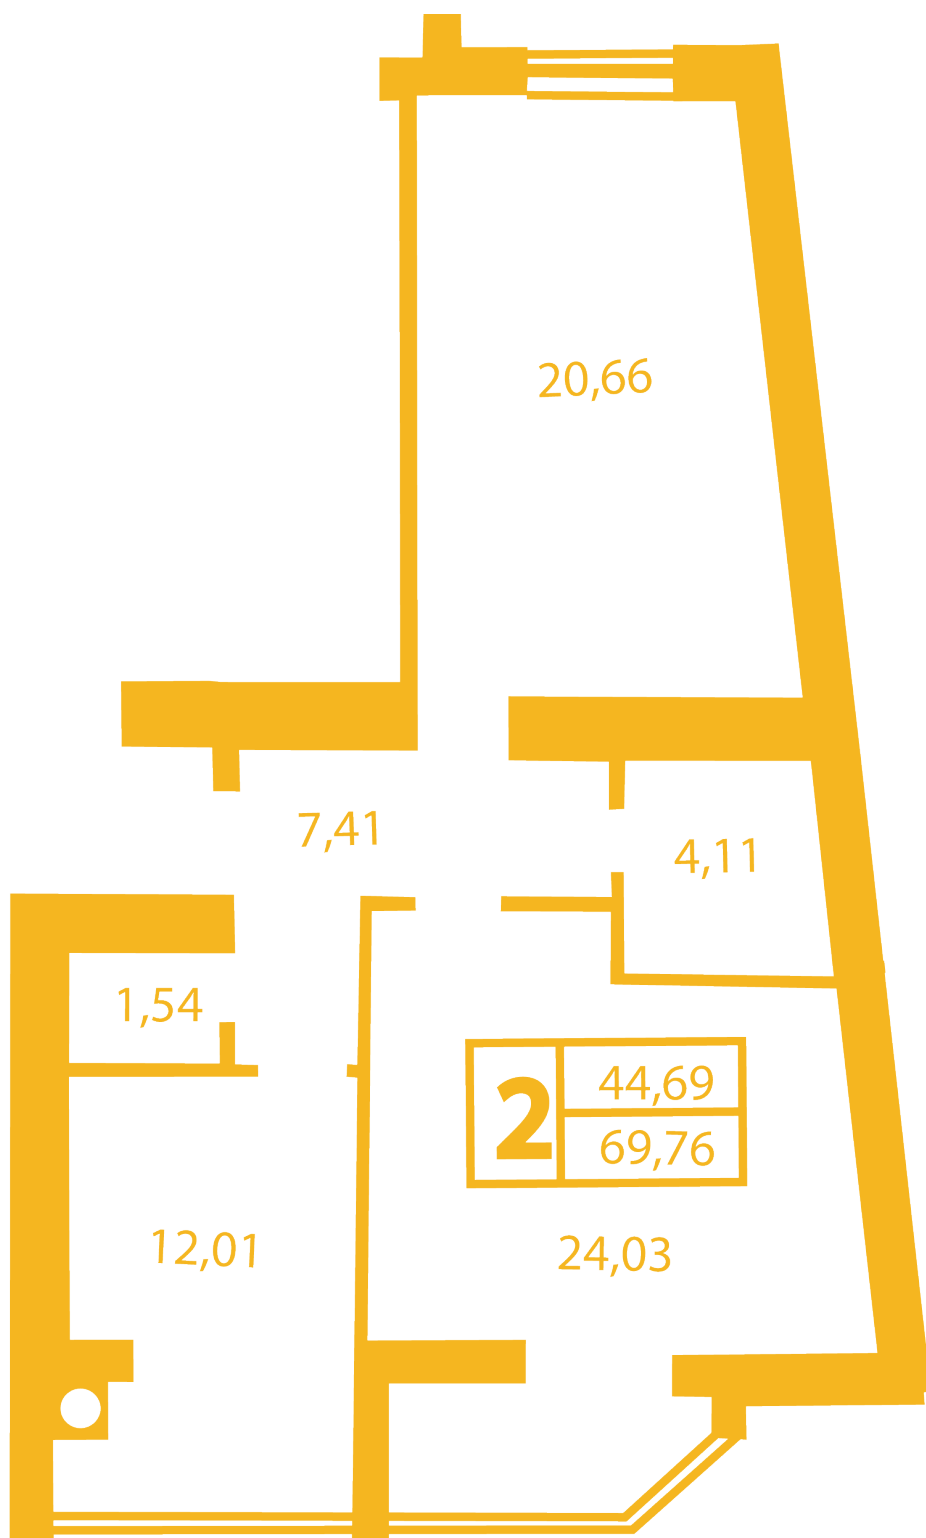

ЖК "Щасливий" Петропавлівська Борщаговка

petropavlovka.novabydova.com.ua
096 023 03 10

**Планування 2 кімнатної квартири в будинку на вул.
Соборна, 14-А,Б,В — №8**

Тип планування: №8

Будинок Соборна, 14-А,Б,В
 2 кімнатна, Зрізи поверхів Поверх

Характеристики

Загальна площа: 69.76 м²

Житлова площа: 44.69 м²

Площа кухні: 12.01 м²