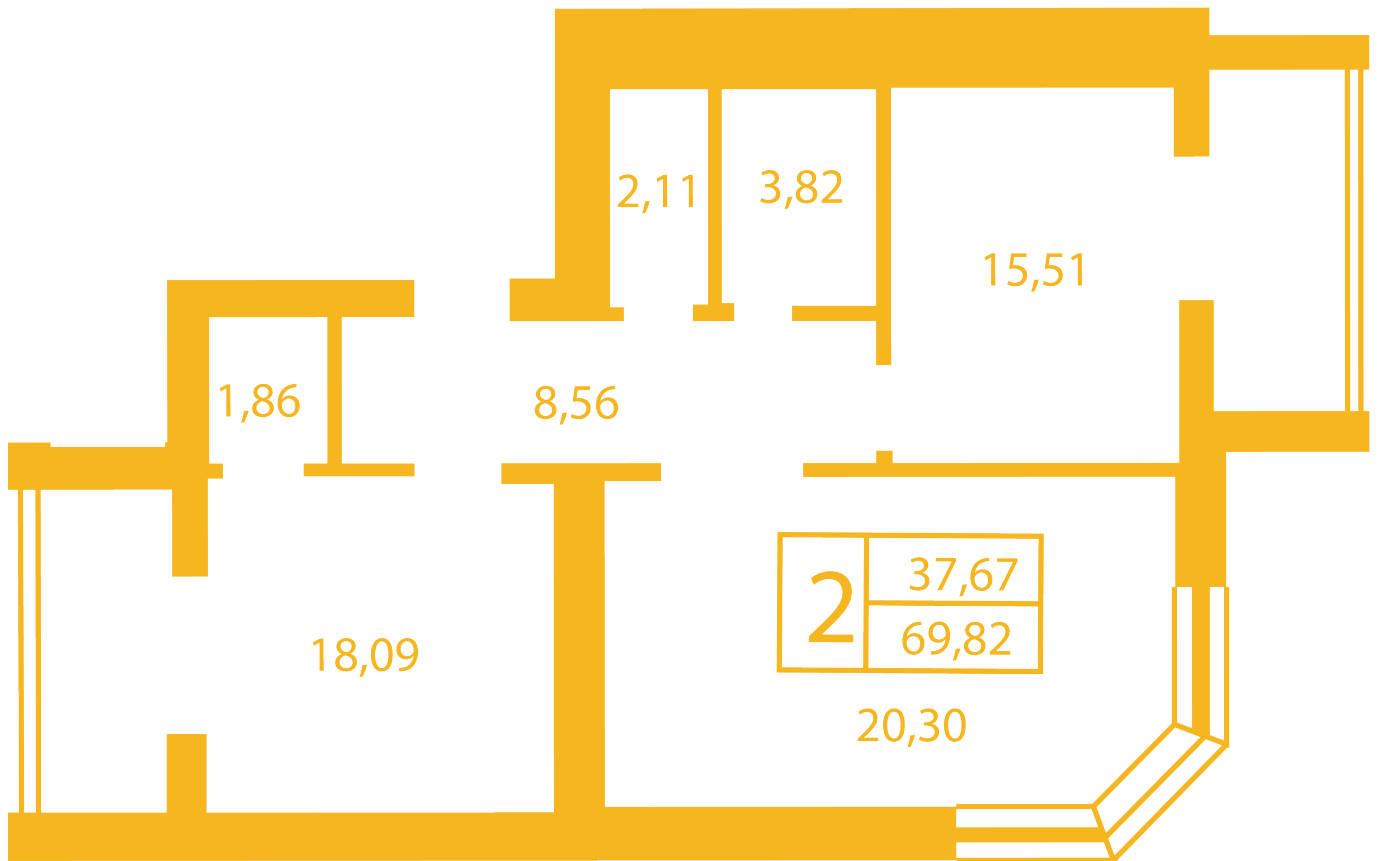

ЖК "Щасливий" Петропавлівська Борщаговка

petropavlovka.novabydova.com.ua
096 023 03 10

Планування 2 кімнатної квартири в будинку на вул. Соборна, 14-А,Б,В — №21

Тип планування: №21

Будинок Соборна, 14-А,Б,В
2 кімнатна, Зрізи поверхів Поверх

Характеристики

Загальна площа: 71.25 м²
Житлова площа: 38.39 м²

Площа кухні: 16.51 м²