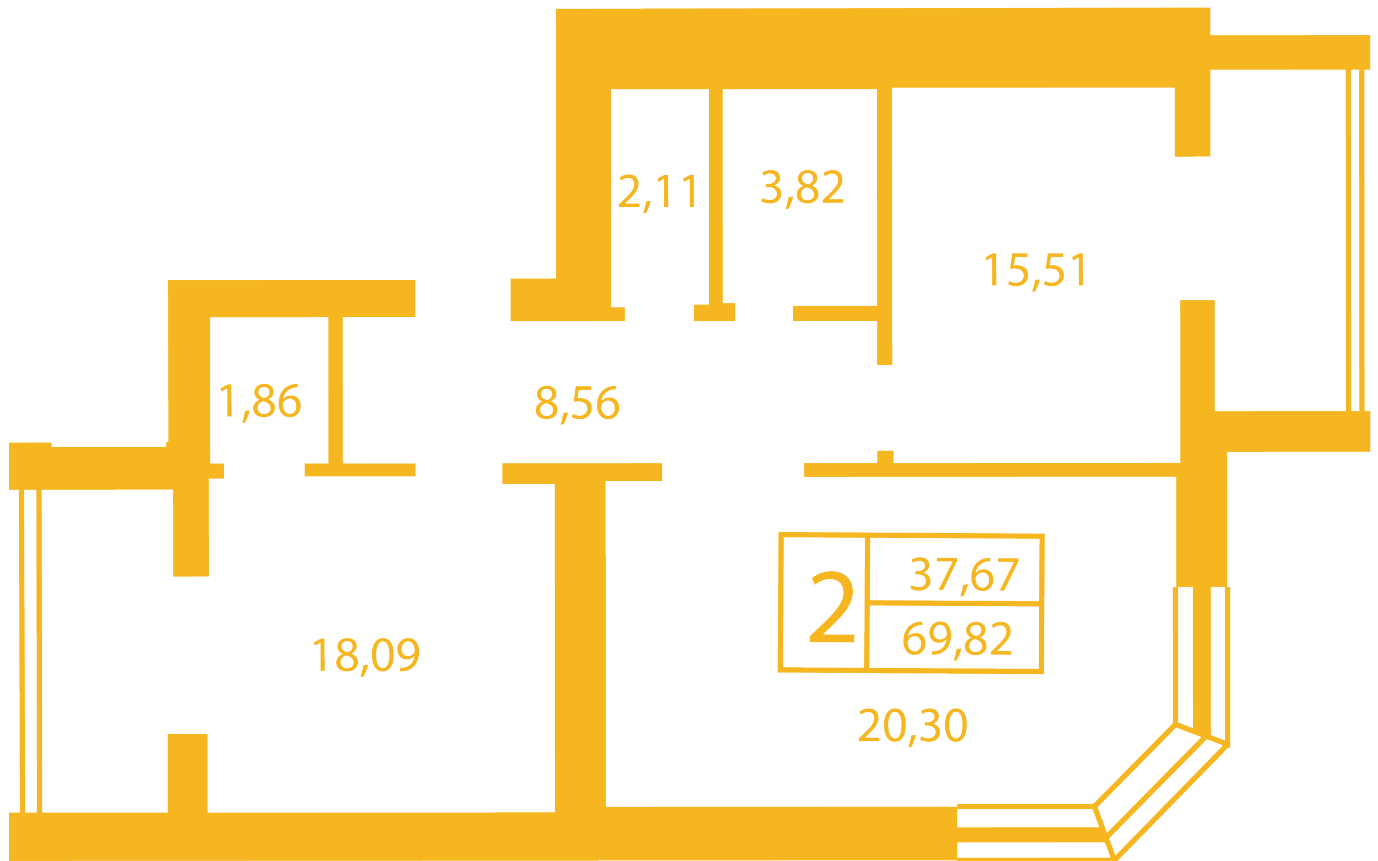

ЖК "Щасливий" Петропавлівська Борщаговка

petropavlovka.novabydova.com.ua
096 023 03 10

Планування 2 кімнатної квартири в будинку на вул. Соборна, 14-А,Б,В — №21

Тип планування: №21

Будинок Соборна, 14-А,Б,В
2 кімнатна, Зрізи поверхів Поверх

Характеристики

Загальна площа: 71.25 м²

Житлова площа: 38.39 м²

Площа кухні: 16.51 м²