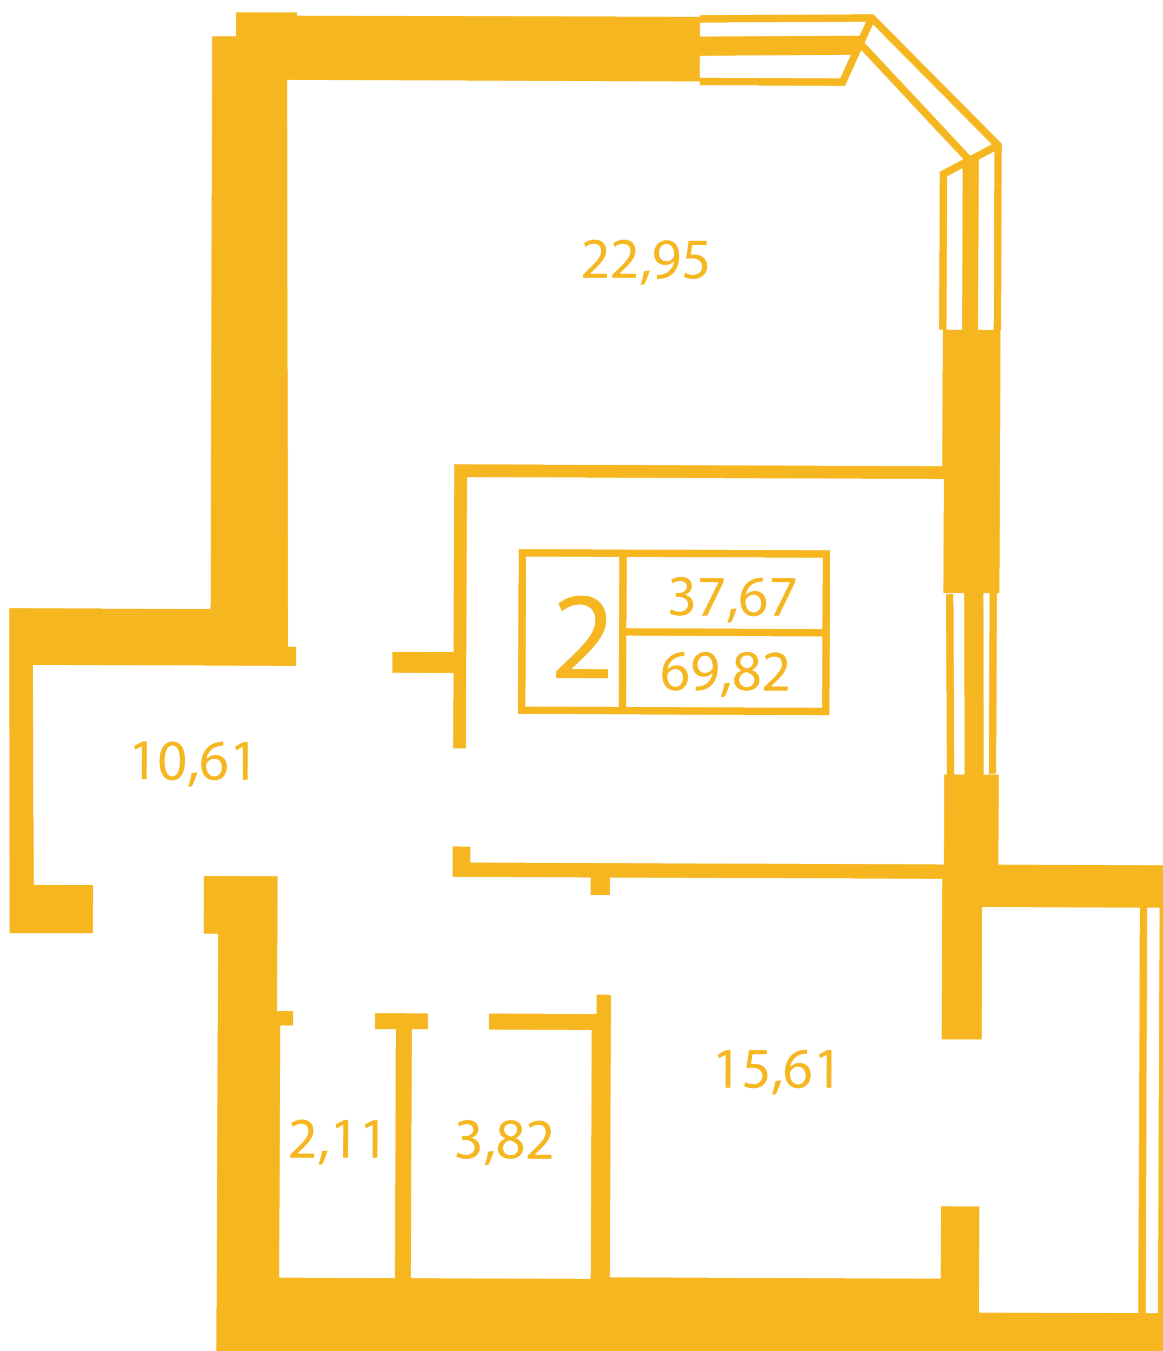

ЖК "Щасливий" Петропавлівська Борщаговка

petropavlovka.novabydova.com.ua
096 023 03 10

Планування 2 кімнатної квартири в будинку на вул.
Соборна, 14-А,Б,В — №20

Тип планування: №20

Будинок Соборна, 14-А,Б,В
2 кімнатна, Зрізи поверхів Поверх

Характеристики

Загальна площа: 69.82 м²

Житлова площа: 37.67 м²

Площа кухні: 15.61 м²