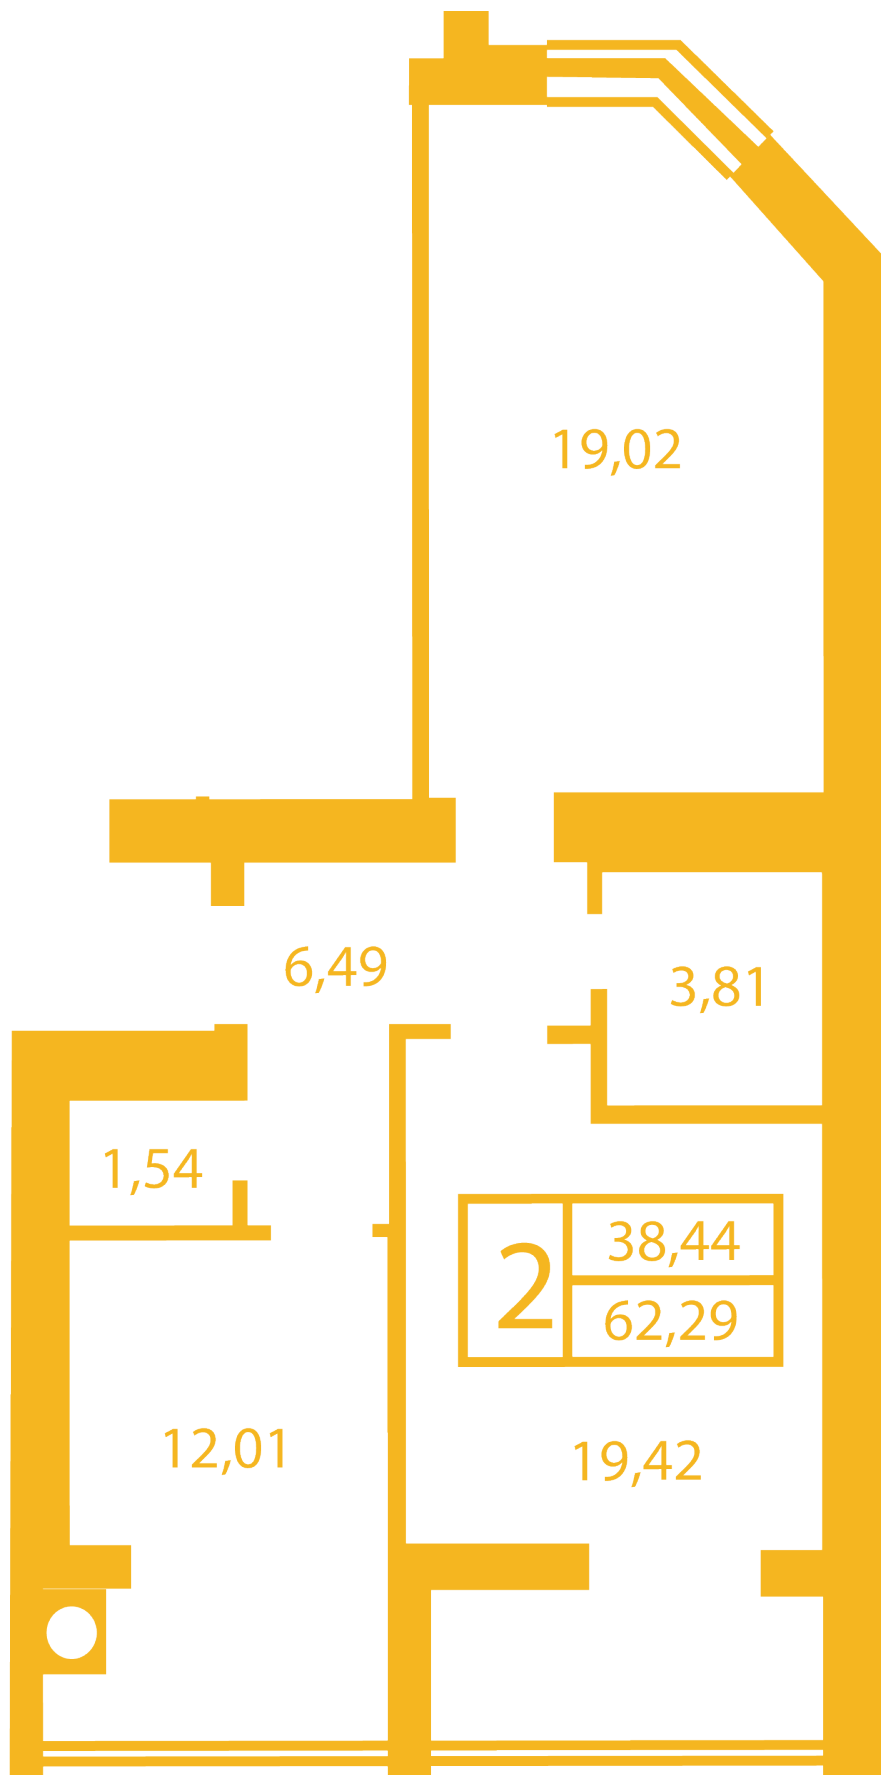

ЖК "Щасливий" Петропавлівська Борщаговка

petropavlovka.novabydova.com.ua
096 023 03 10

**Планування 2 кімнатної квартири в будинку на вул.
Соборна, 14-А,Б,В — №12**

Тип планування: №12

Будинок Соборна, 14-А,Б,В
2 кімнатна, Зрізи поверхів Поверх

Характеристики

Загальна площа: 62.29 м²

Житлова площа: 38.44 м²

Площа кухні: 12.01 м²