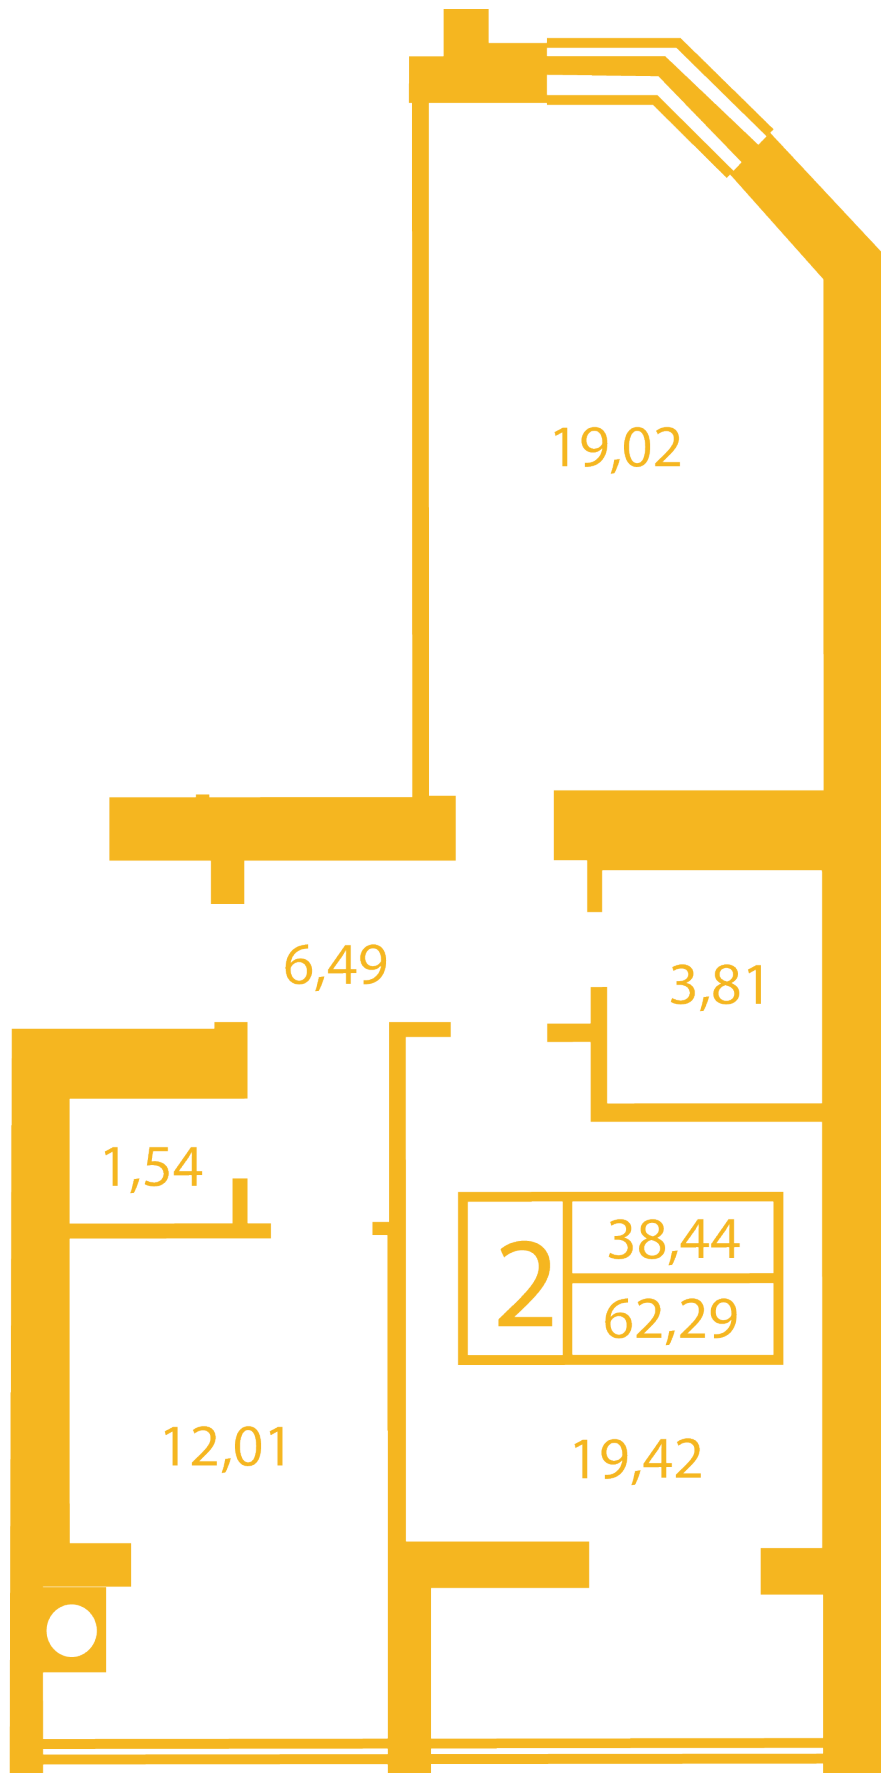

ЖК "Щасливий" Петропавлівська Борщаговка

petropavlovka.novabydova.com.ua
096 023 03 10

**Планування 2 кімнатної квартири в будинку на вул.
Соборна, 14-А,Б,В — №12**

Тип планування: №12

Будинок Соборна, 14-А,Б,В
2 кімнатна, Зрізи поверхів Поверх

Характеристики

Загальна площа: 62.29 м²

Житлова площа: 38.44 м²

Площа кухні: 12.01 м²