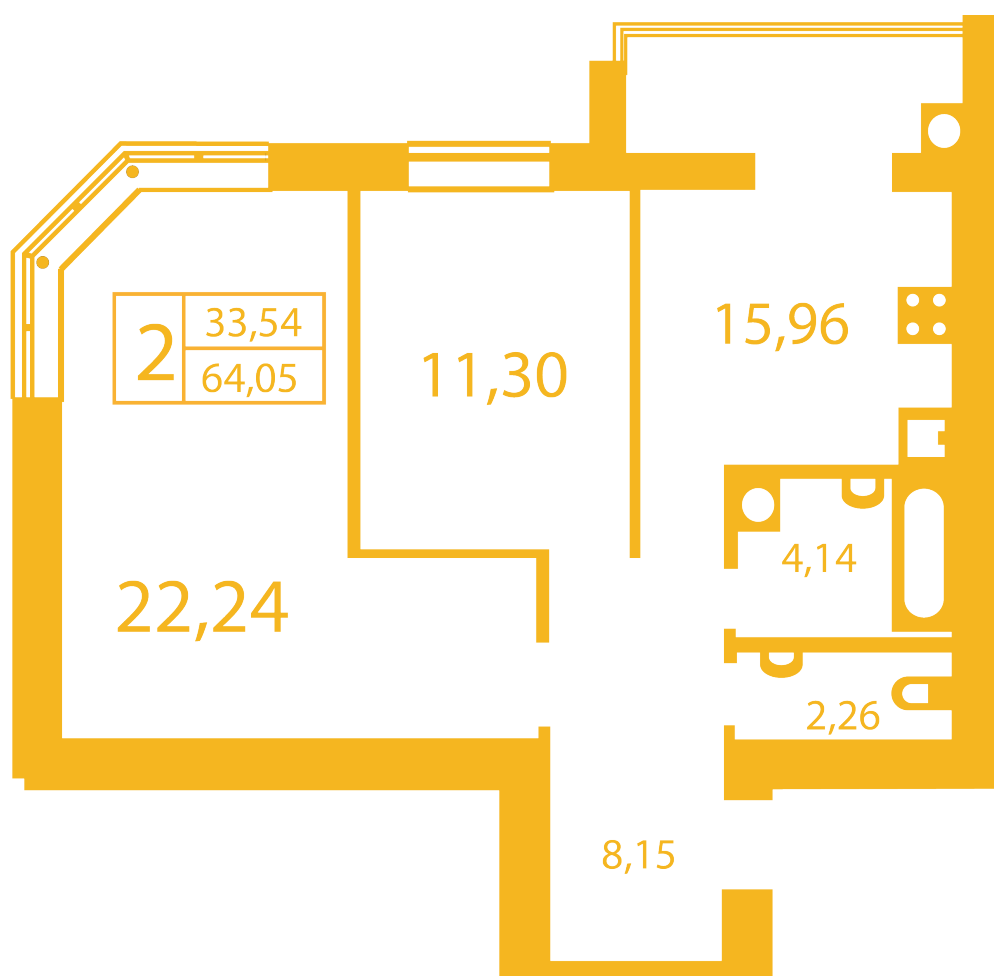

ЖК "Щасливий" Петропавловская Борщаговка

petropavlovka.novabydova.com.ua

067 663 94 97

044 499 26 22

Планировка 2 комнатной квартиры в доме на ул. Оксамытовая, 20-А,Б — №8

Тип планировки: №8

Дом Оксамытовая, 20-А,Б
2 комнатная, Срезы этажей Этаж

Характеристики

Общая площадь: 64.05 м²

Жилая площадь: 33.54 м²

Площадь кухни: 15.96 м2