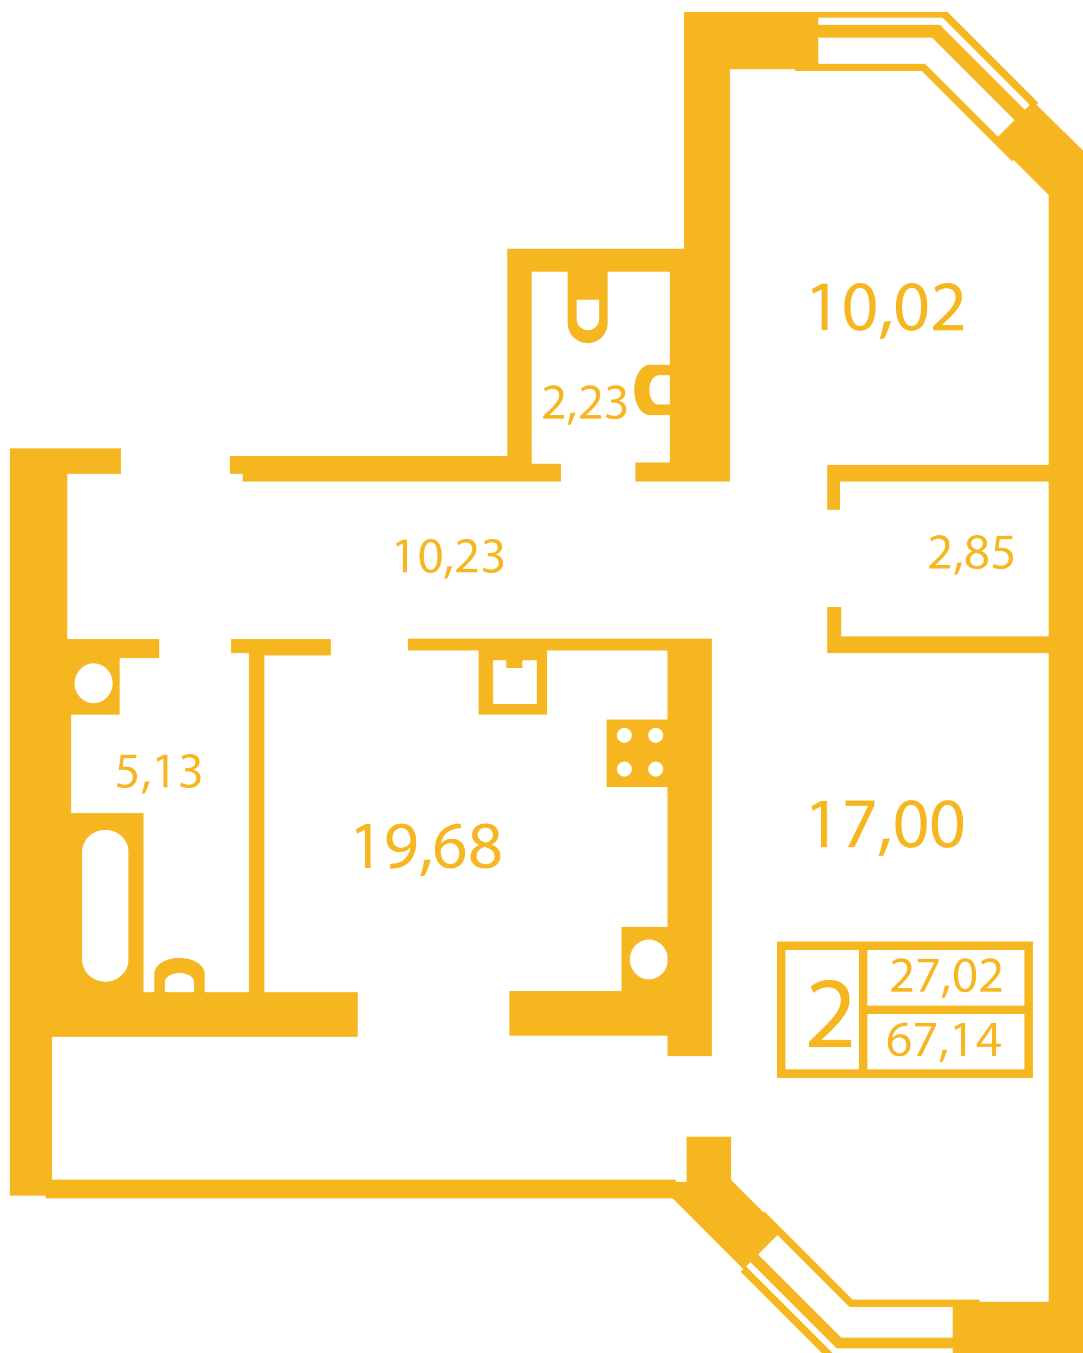

ЖК "Щасливий" Петропавлівська Борщаговка

petropavlovka.novabydova.com.ua
096 023 03 10

Планування 2 кімнатної квартири в будинку на вул.
Оксамитова, 20-А,Б — №20

Тип планування: №20

Будинок Оксамитова, 20-А,Б
2 кімнатна, Зрізи поверхів Поверх

Характеристики

Загальна площа: 67.14 м²

Житлова площа: 27.02 м²

Площа кухні: 19.68 м²