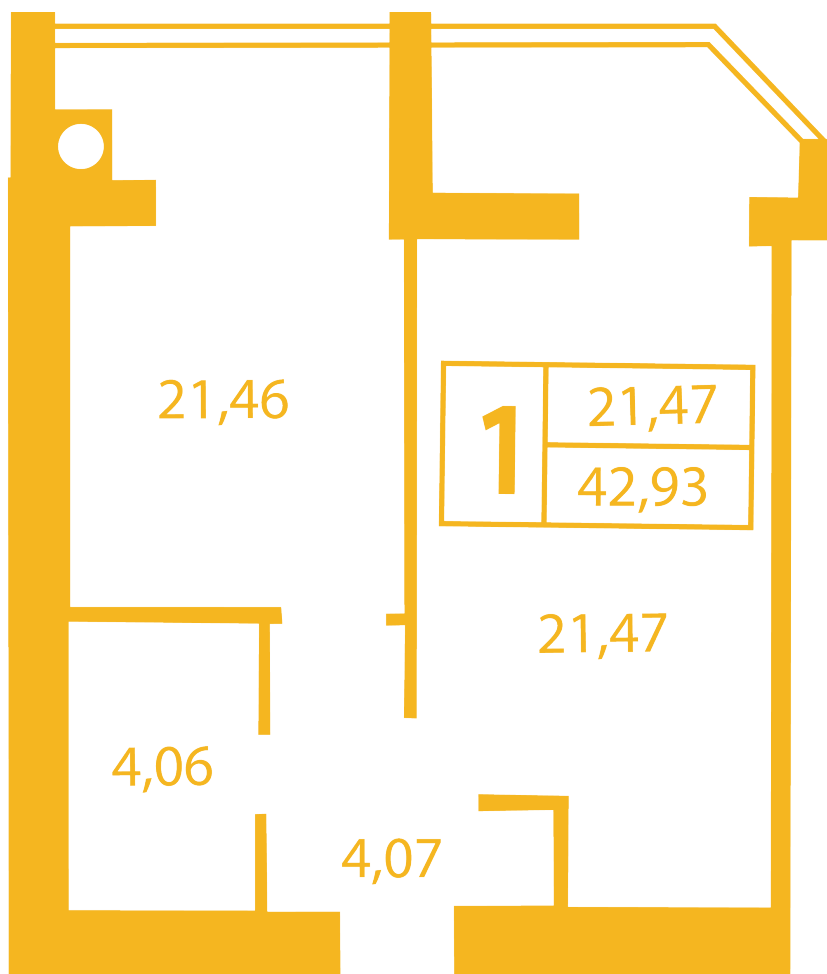

ЖК "Щасливий" Петропавлівська Борщаговка

petropavlovka.novabydova.com.ua
096 023 03 10

Планування 1 кімнатної квартири в будинку на вул.
Соборна, 14-А,Б,В — №7

Тип планування: №7

Будинок Соборна, 14-А,Б,В
1 кімнатна, Зрізи поверхів Поверх

Характеристики

Загальна площа: 43.68 м²

Житлова площа: 21.47 м²

Площа кухні: 13.76 м²