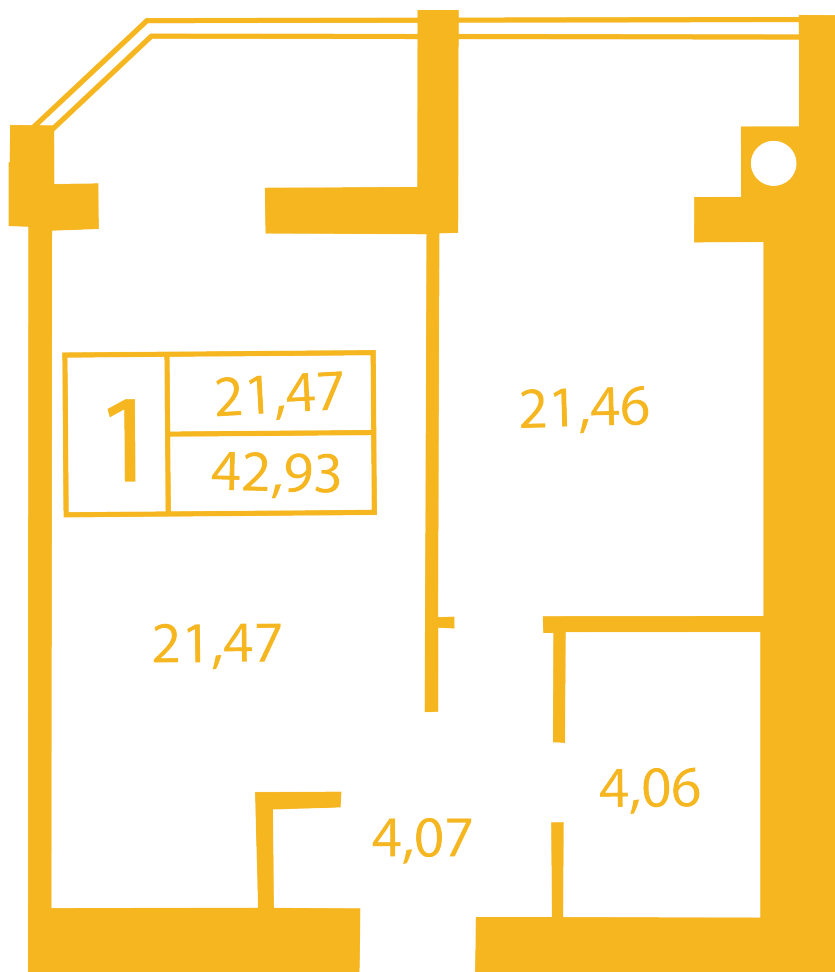

ЖК "Щасливий" Петропавлівська Борщаговка

petropavlovka.novabydova.com.ua
096 023 03 10

Планування 1 кімнатної квартири в будинку на вул.
Соборна, 14-А,Б,В — №6

Тип планування: №6

Будинок Соборна, 14-А,Б,В
1 кімнатна, Зрізи поверхів Поверх

Характеристики

Загальна площа: 43.68 м²

Житлова площа: 21.47 м²

Площа кухні: 13.76 м²