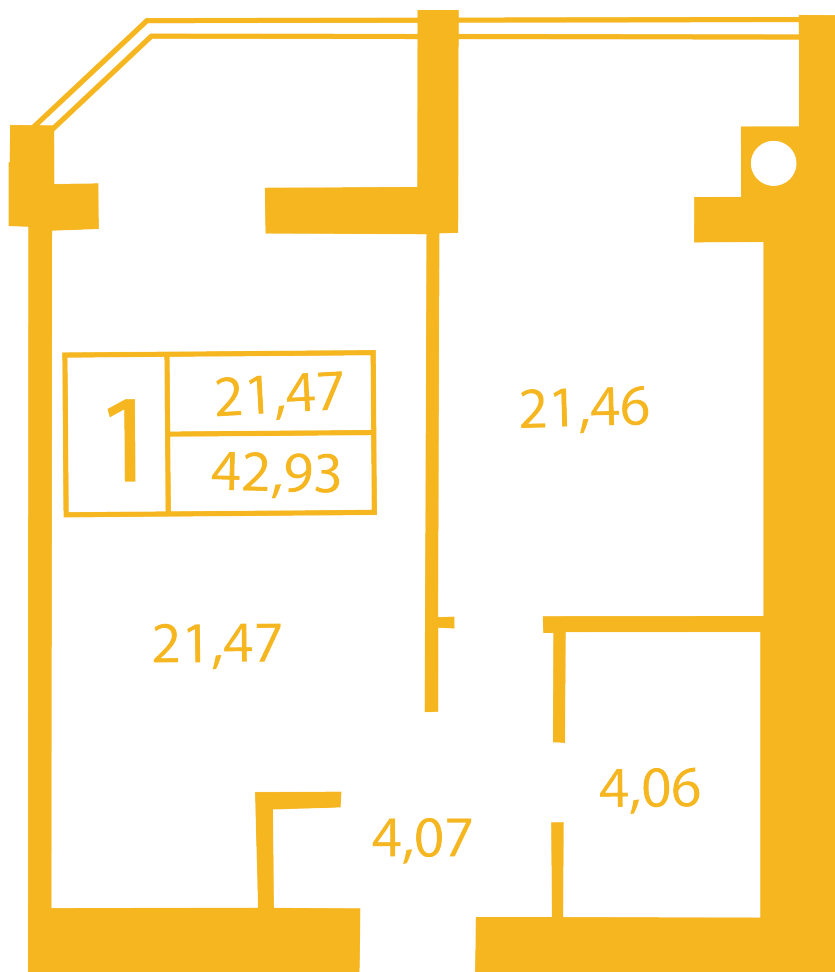

ЖК "Щасливий" Петропавлівська Борщаговка

petropavlovka.novabydova.com.ua
096 023 03 10

Планування 1 кімнатної квартири в будинку на вул. Соборна, 14-А,Б,В — №6

Тип планування: №6

Будинок Соборна, 14-А,Б,В
1 кімнатна, Зрізи поверхів Поверх

Характеристики

Загальна площа: 43.68 м²
Житлова площа: 21.47 м²

Площа кухні: 13.76 м2