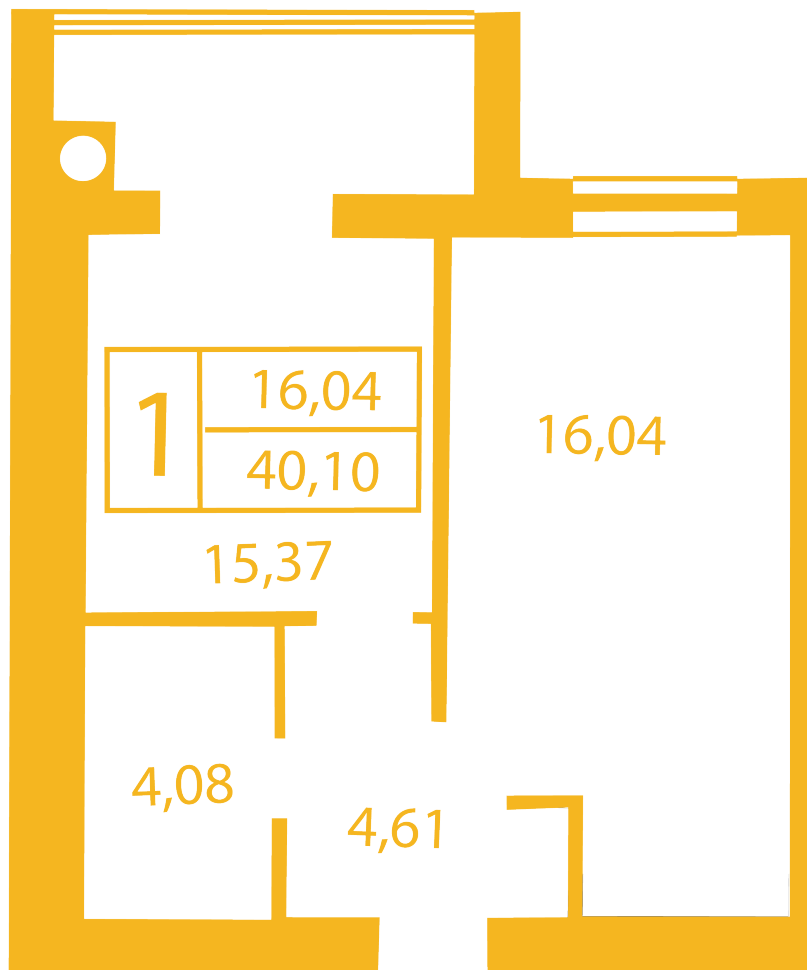

ЖК "Щасливий" Петропавлівська Борщаговка

petropavlovka.novabydova.com.ua
096 023 03 10

Планування 1 кімнатної квартири в будинку на вул. Соборна, 14-А,Б,В — №3

Тип планування: №3

Будинок Соборна, 14-А,Б,В
1 кімнатна, Зрізи поверхів Поверх

Характеристики

Загальна площа: 40.1 м²
Житлова площа: 16.04 м²

Площа кухні: 15.37 м2