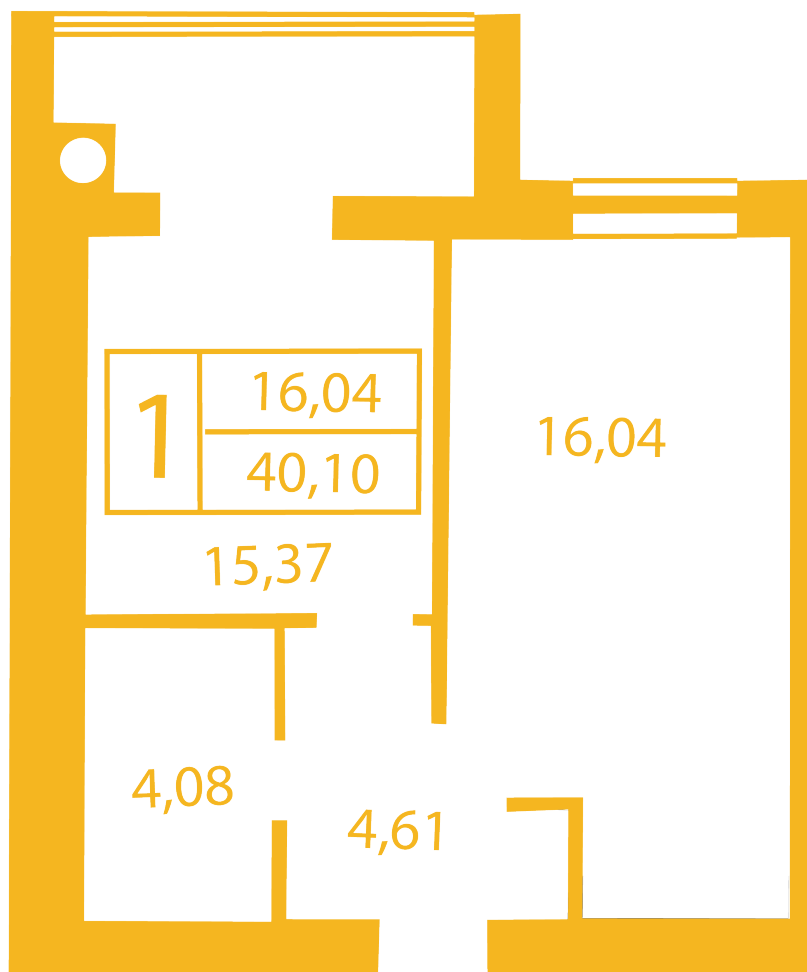

# ЖК "Щасливий" Петропавлівська Борщаговка

petropavlovka.novabydova.com.ua  
096 023 03 10

Планування 1 кімнатної квартири в будинку на вул.  
Соборна, 14-А,Б,В — №3

**Тип планування: №3**

Будинок Соборна, 14-А,Б,В  
1 кімнатна, Зрізи поверхів Поверх

## **Характеристики**

Загальна площа: 40.1 м<sup>2</sup>

Житлова площа: 16.04 м<sup>2</sup>

Площа кухні: 15.37 м<sup>2</sup>