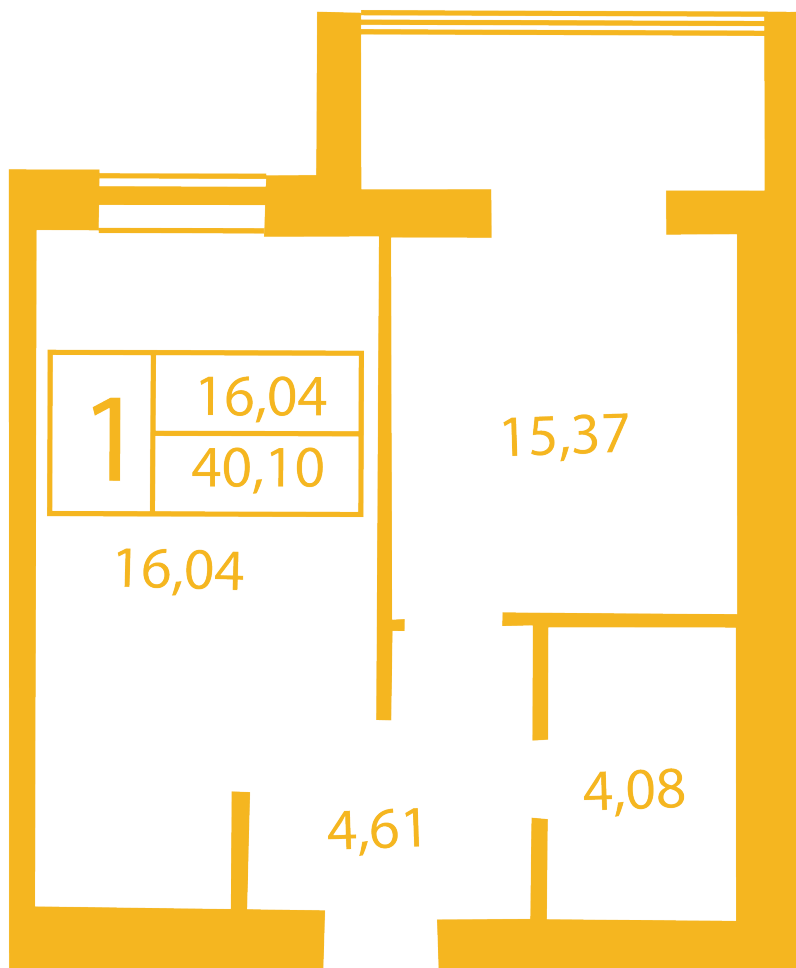

ЖК "Щасливий" Петропавлівська Борщаговка

petropavlovka.novabydova.com.ua
096 023 03 10

Планування 1 кімнатної квартири в будинку на вул.
Соборна, 14-А,Б,В — №2

Тип планування: №2

Будинок Соборна, 14-А,Б,В
1 кімнатна, Зрізи поверхів Поверх

Характеристики

Загальна площа: 40.1 м²

Житлова площа: 16.04 м²

Площа кухні: 15.37 м²