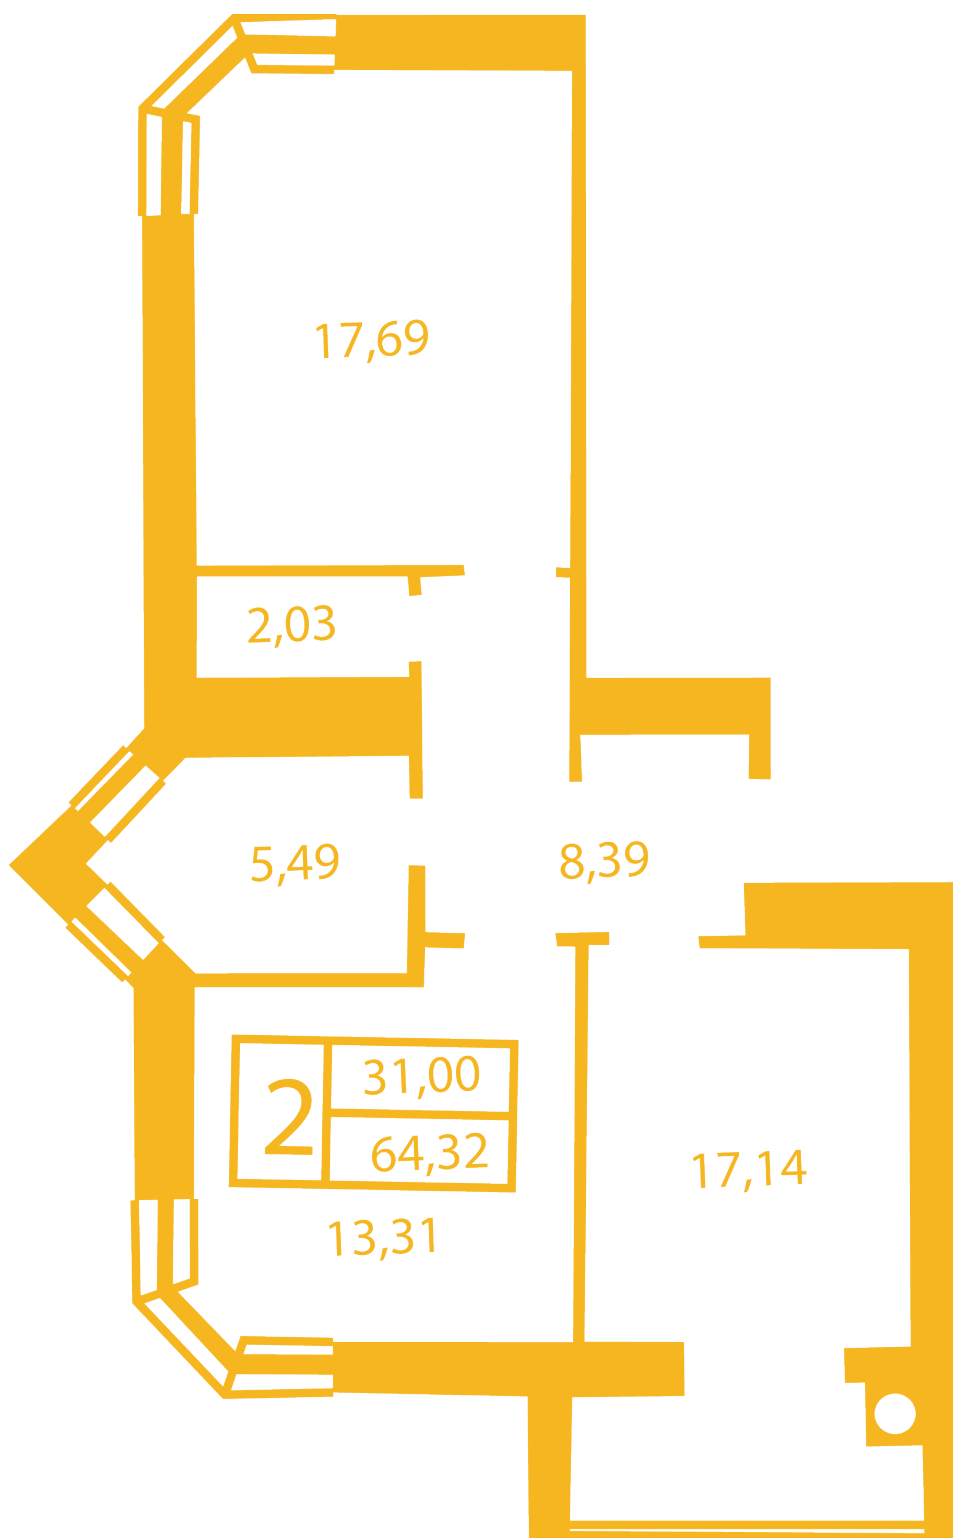

ЖК "Щасливий" Петропавлівська Борщаговка

petropavlovka.novabydova.com.ua
096 023 03 10

**Планування 1 кімнатної квартири в будинку на вул.
Соборна, 14-А,Б,В — №1**

Тип планування: №1

Будинок Соборна, 14-А,Б,В

1 кімнатна, Зрізи поверхів Поверх

Характеристики

Загальна площа: 64.32 м²

Житлова площа: 31 м²

Площа кухні: 17.41 м²