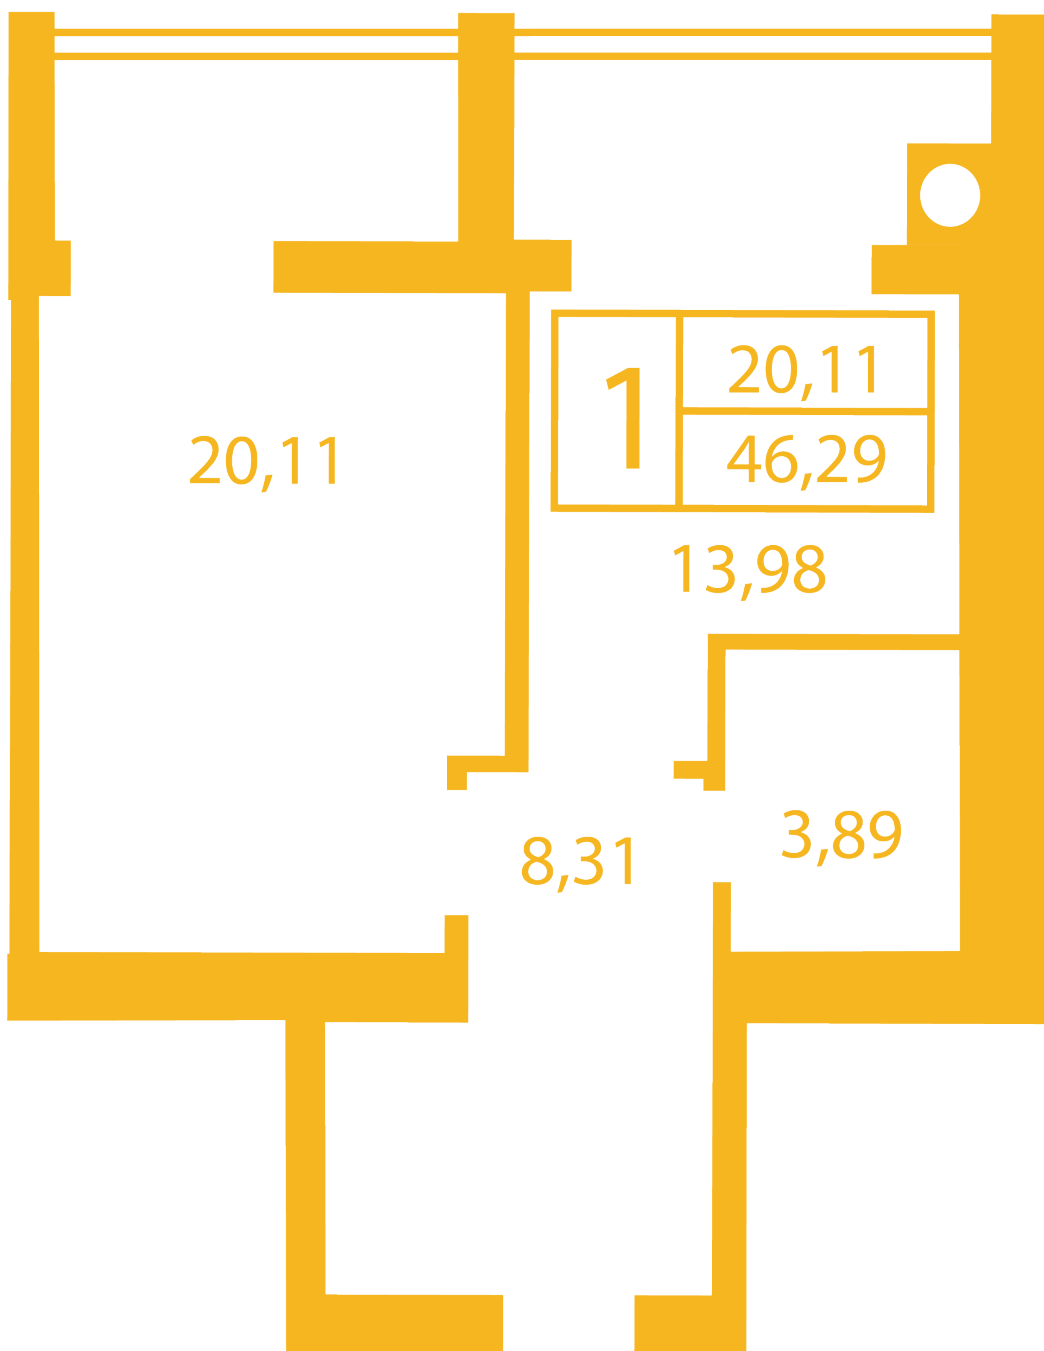

ЖК "Щасливий" Петропавлівська Борщаговка

petropavlovka.novabydova.com.ua
096 023 03 10

Планування 1 кімнатної квартири в будинку на вул.
Соборна, 14-А,Б,В — №19

Тип планування: №19

Будинок Соборна, 14-А,Б,В
1 кімнатна, Зрізи поверхів Поверх

Характеристики

Загальна площа: 46.29 м²

Житлова площа: 20.11 м²

Площа кухні: 13.98 м²