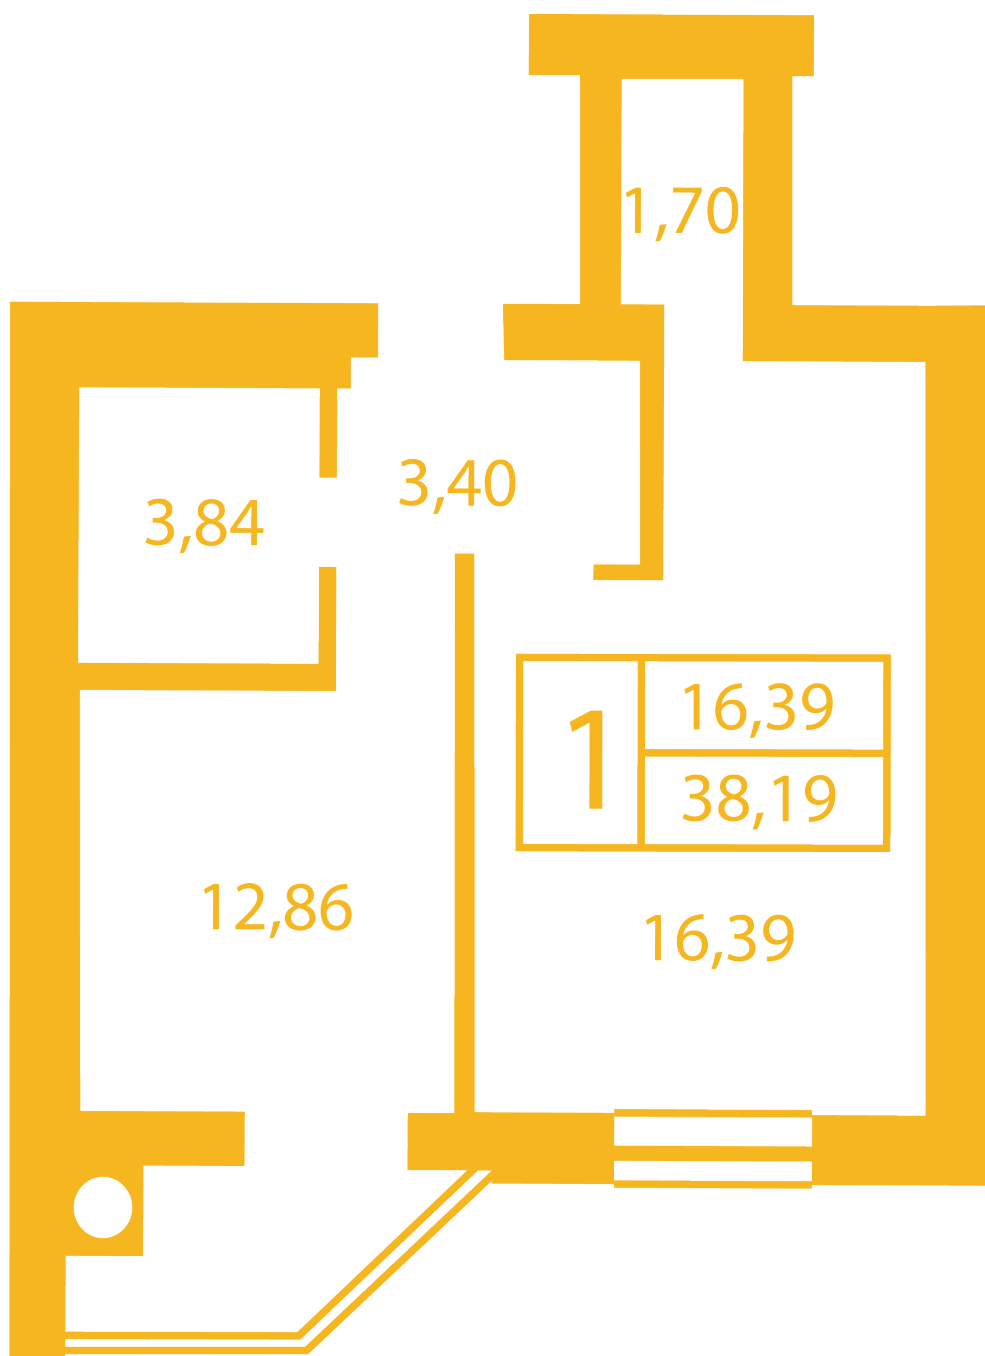

# **ЖК "Щасливий" Петропавловская Борщаговка**

[petropavlovka.novabydova.com.ua](http://petropavlovka.novabydova.com.ua)

067 663 94 97

044 499 26 22

**Планировка 1 комнатной квартиры в доме на ул.  
Соборная, 14-А,Б,В — №17**

**Тип планировки: №17**

Дом Соборная, 14-А,Б,В  
 1 комнатная, Срезы этажей Этаж

**Характеристики**

Общая площадь: 38.19 м2  
 Жилая площадь: 16.39 м2  
 Площадь кухни: 12.86 м2