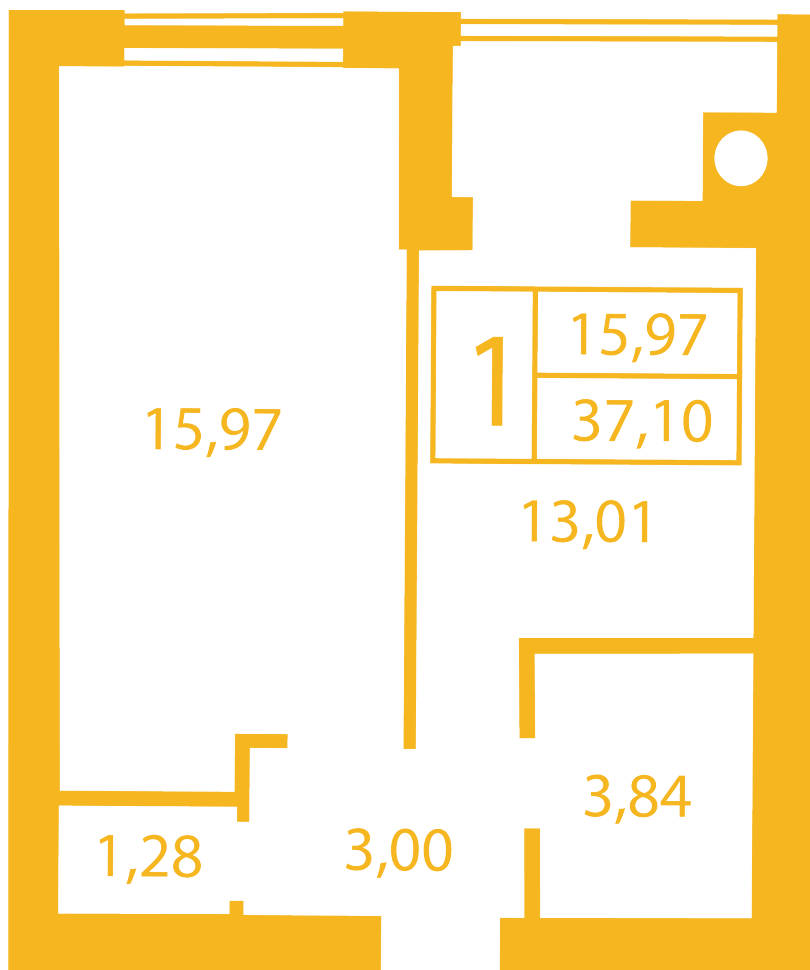

ЖК "Щасливий" Петропавлівська Борщаговка

petropavlovka.novabydova.com.ua
096 023 03 10

Планування 1 кімнатної квартири в будинку на вул. Соборна, 14-А,Б,В — №15

Тип планування: №15

Будинок Соборна, 14-А,Б,В
1 кімнатна, Зрізи поверхів Поверх

Характеристики

Загальна площа: 37.1 м²
Житлова площа: 15.97 м²

Площа кухні: 13.01 м²