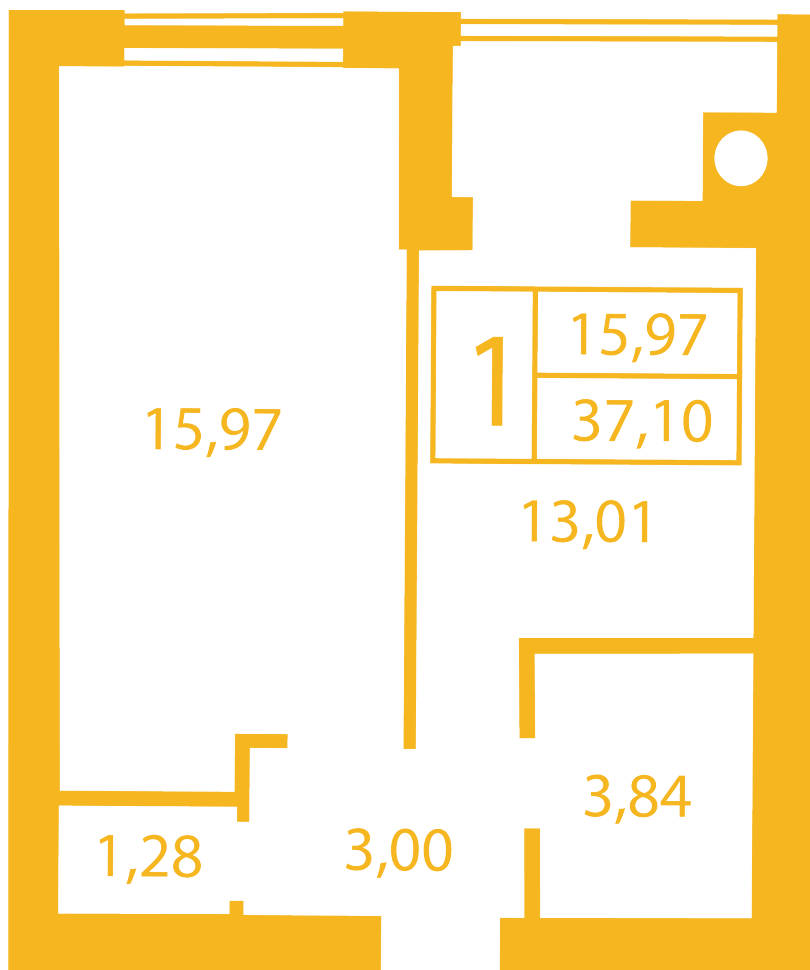

ЖК "Щасливий" Петропавлівська Борщаговка

petropavlovka.novabydova.com.ua
096 023 03 10

Планування 1 кімнатної квартири в будинку на вул.
Соборна, 14-А,Б,В — №15

Тип планування: №15

Будинок Соборна, 14-А,Б,В
1 кімнатна, Зрізи поверхів Поверх

Характеристики

Загальна площа: 37.1 м²

Житлова площа: 15.97 м²

Площа кухні: 13.01 м²