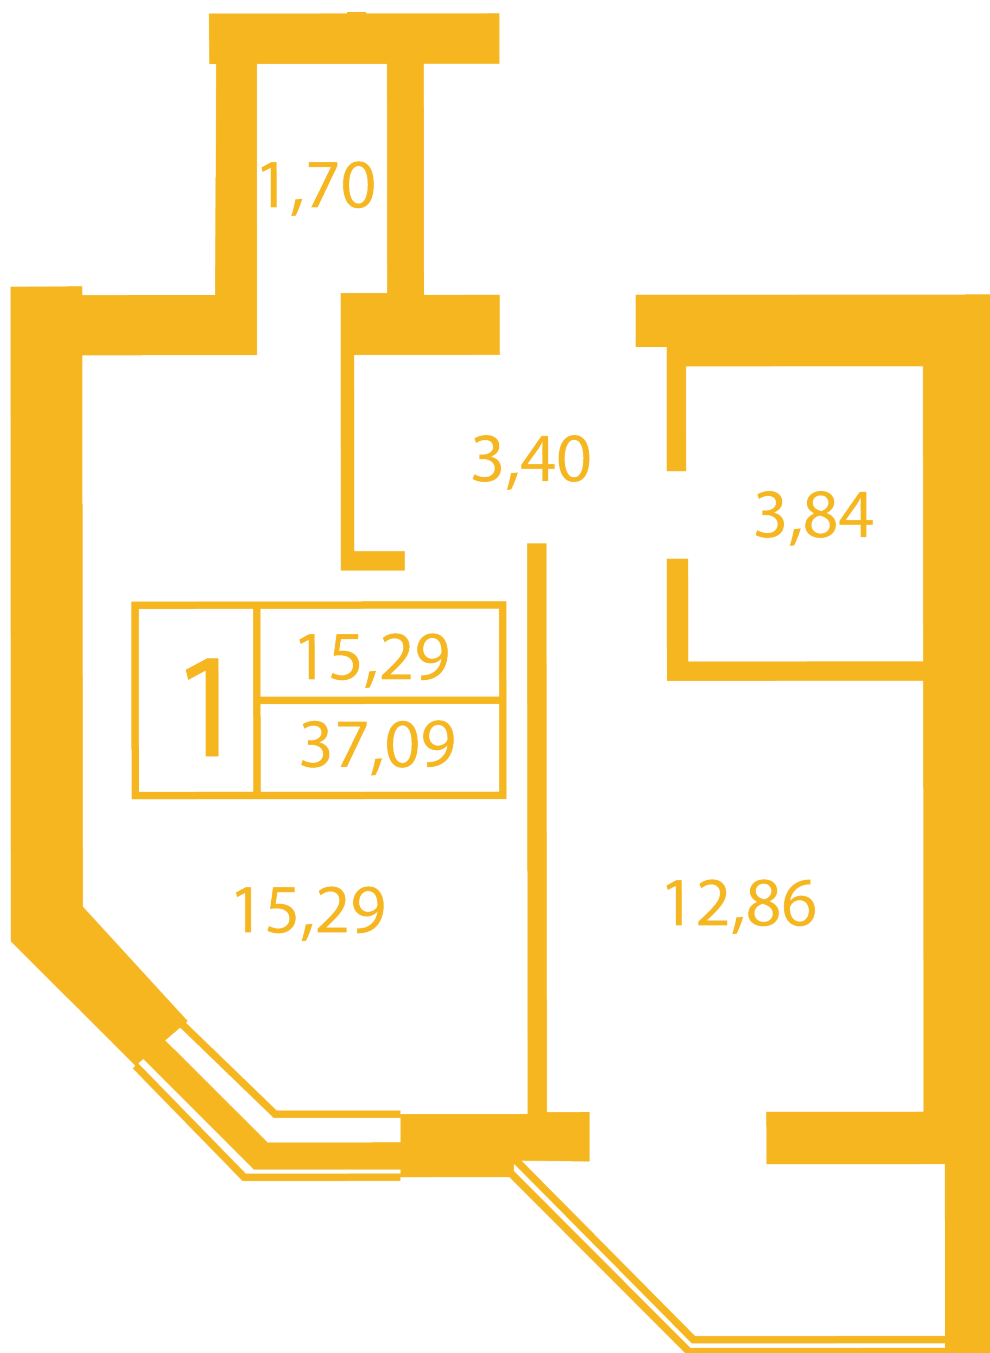

# ЖК "Щасливий" Петропавлівська Борщаговка

petropavlovka.novabydova.com.ua  
096 023 03 10

Планування 1 кімнатної квартири в будинку на вул.  
Соборна, 14-А,Б,В — №13

## **Тип планування: №13**

Будинок Соборна, 14-А,Б,В  
1 кімнатна, Зрізи поверхів Поверх

### **Характеристики**

Загальна площа: 37.09 м<sup>2</sup>

Житлова площа: 15.29 м<sup>2</sup>

Площа кухні: 12.86 м<sup>2</sup>