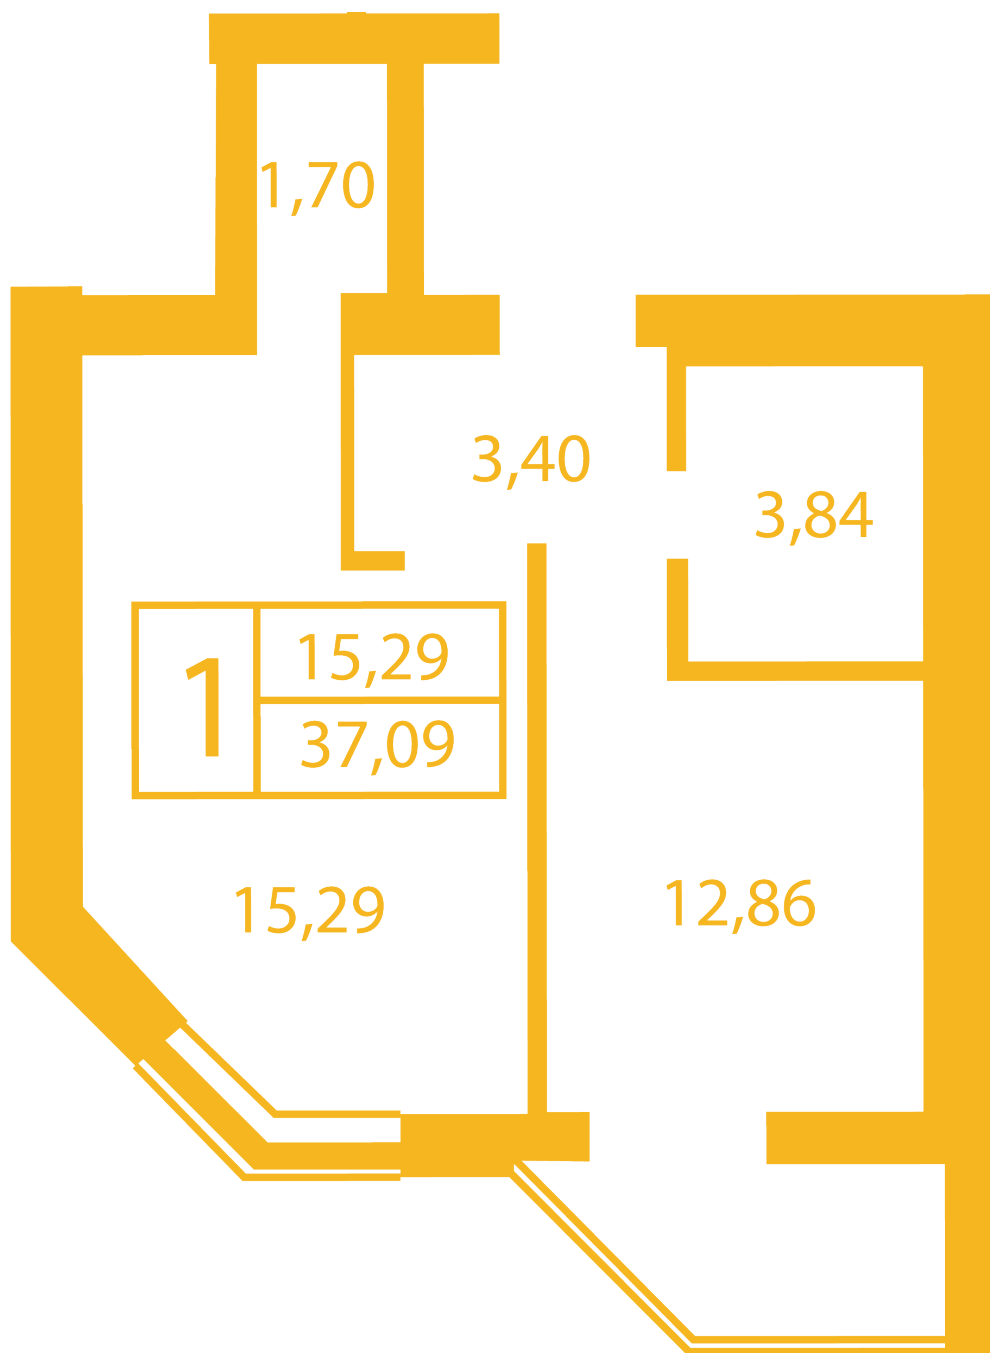

ЖК "Щасливий" Петропавлівська Борщаговка

petropavlovka.novabydova.com.ua
096 023 03 10

Планування 1 кімнатної квартири в будинку на вул.
Соборна, 14-А,Б,В — №13

Тип планування: №13

Будинок Соборна, 14-А,Б,В
1 кімнатна, Зрізи поверхів Поверх

Характеристики

Загальна площа: 37.09 м²
Житлова площа: 15.29 м²
Площа кухні: 12.86 м²