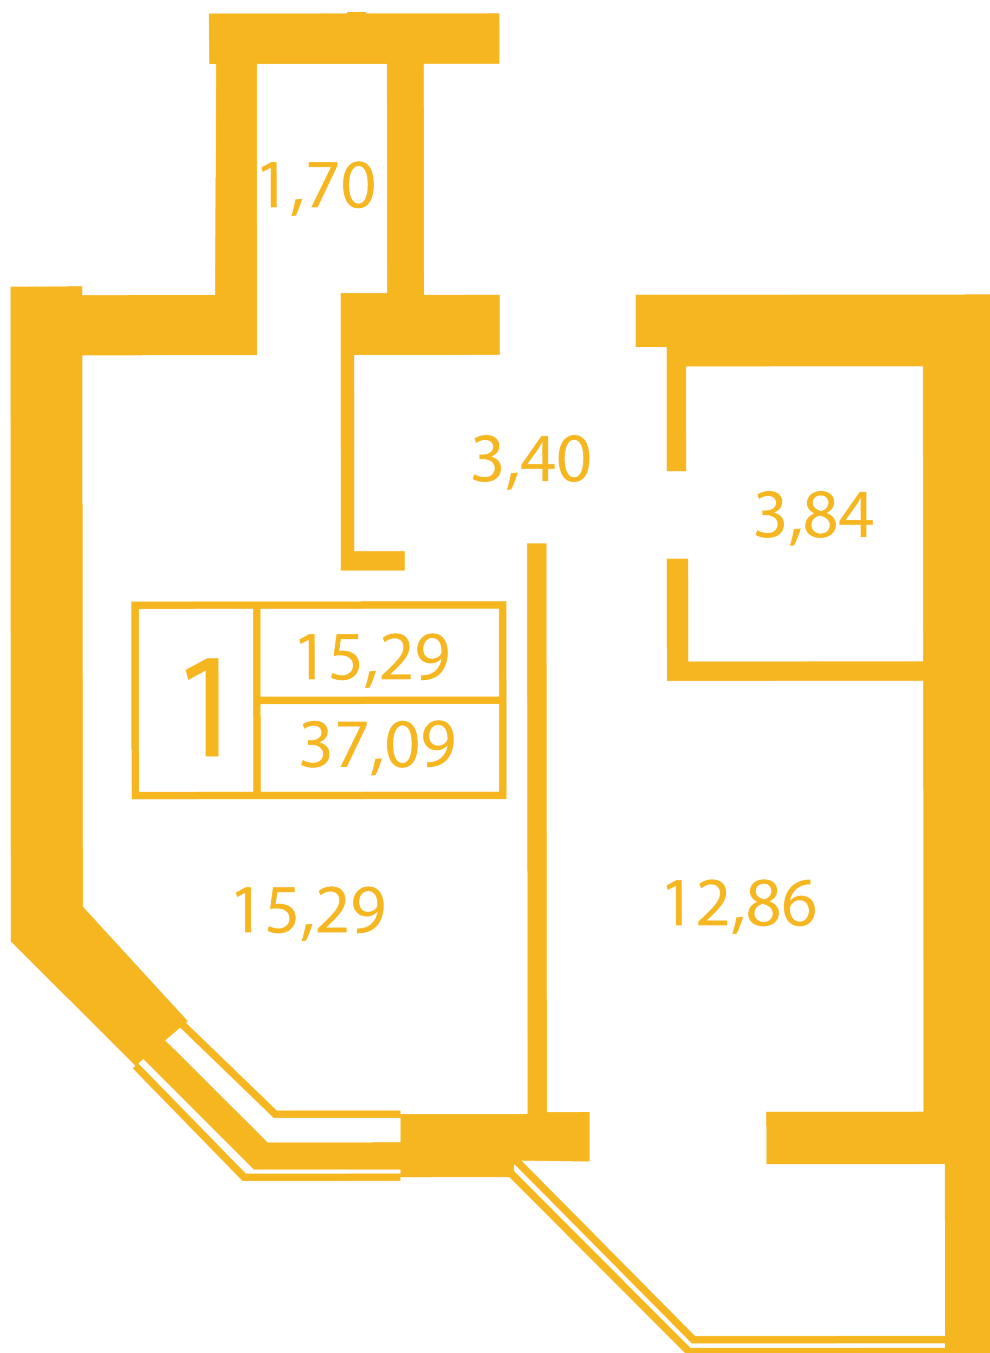

# ЖК "Щасливий" Петропавлівська Борщаговка

petropavlovka.novabydova.com.ua  
096 023 03 10

Планування 1 кімнатної квартири в будинку на вул.  
Соборна, 14-А,Б,В — №13

## **Тип планування: №13**

Будинок Соборна, 14-А,Б,В  
1 кімнатна, Зрізи поверхів Поверх

### **Характеристики**

Загальна площа: 37.09 м2

Житлова площа: 15.29 м2

Площа кухні: 12.86 м2