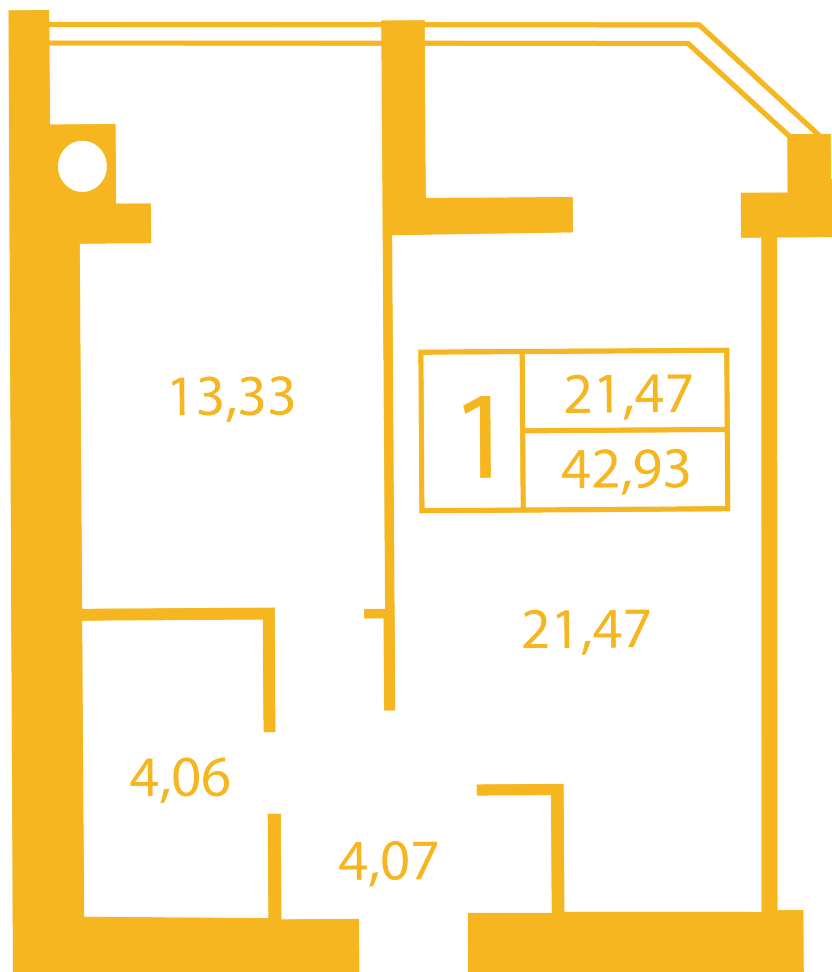

ЖК "Щасливий" Петропавлівська Борщаговка

petropavlovka.novabydova.com.ua
096 023 03 10

Планування 1 кімнатної квартири в будинку на вул. Соборна, 14-А,Б,В — №11

Тип планування: №11

Будинок Соборна, 14-А,Б,В
1 кімнатна, Зрізи поверхів Поверх

Характеристики

Загальна площа: 42.93 м²

Житлова площа: 21.47 м²

Площа кухні: 13.33 м²