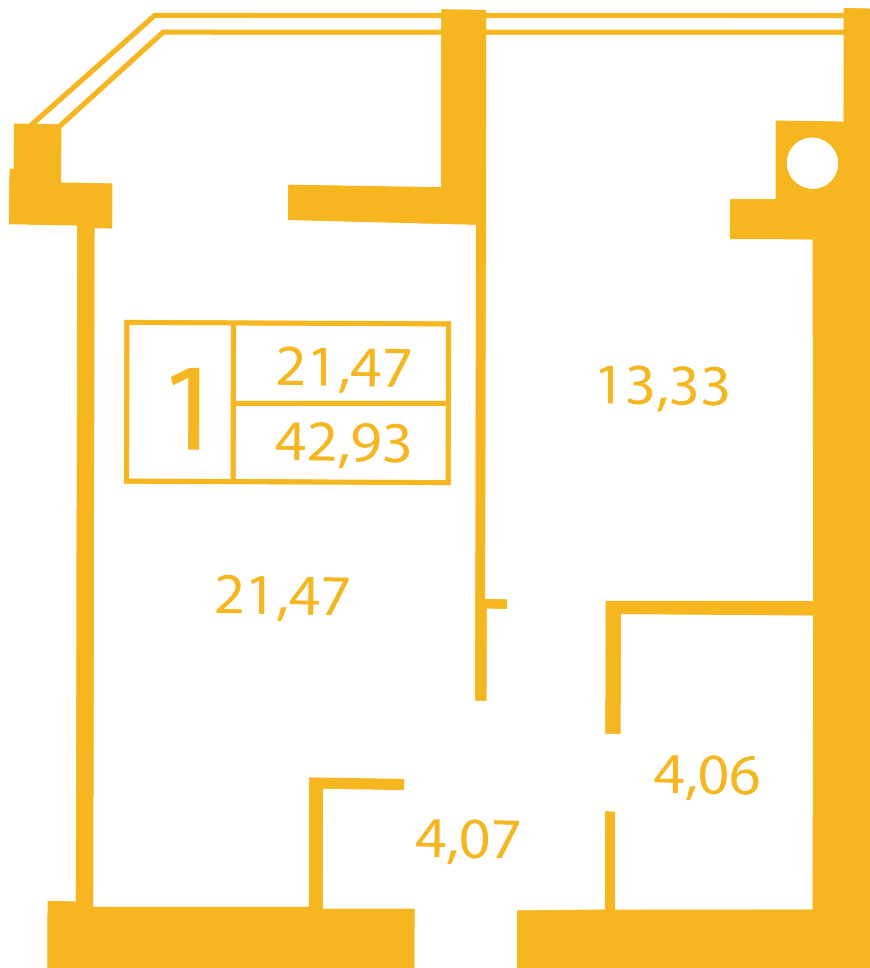

ЖК "Щасливий" Петропавловская Борщаговка

petropavlovka.novabydova.com.ua
067 663 94 97
044 499 26 22

Планировка 1 комнатной квартиры в доме на ул. Соборная, 14-А,Б,В — №10

Тип планировки: №10

Дом Соборная, 14-А,Б,В
1 комнатная, Срезы этажей Этаж

Характеристики

Общая площадь: 42.93 м²
Жилая площадь: 21.47 м²

Площадь кухни: 13.33 м²