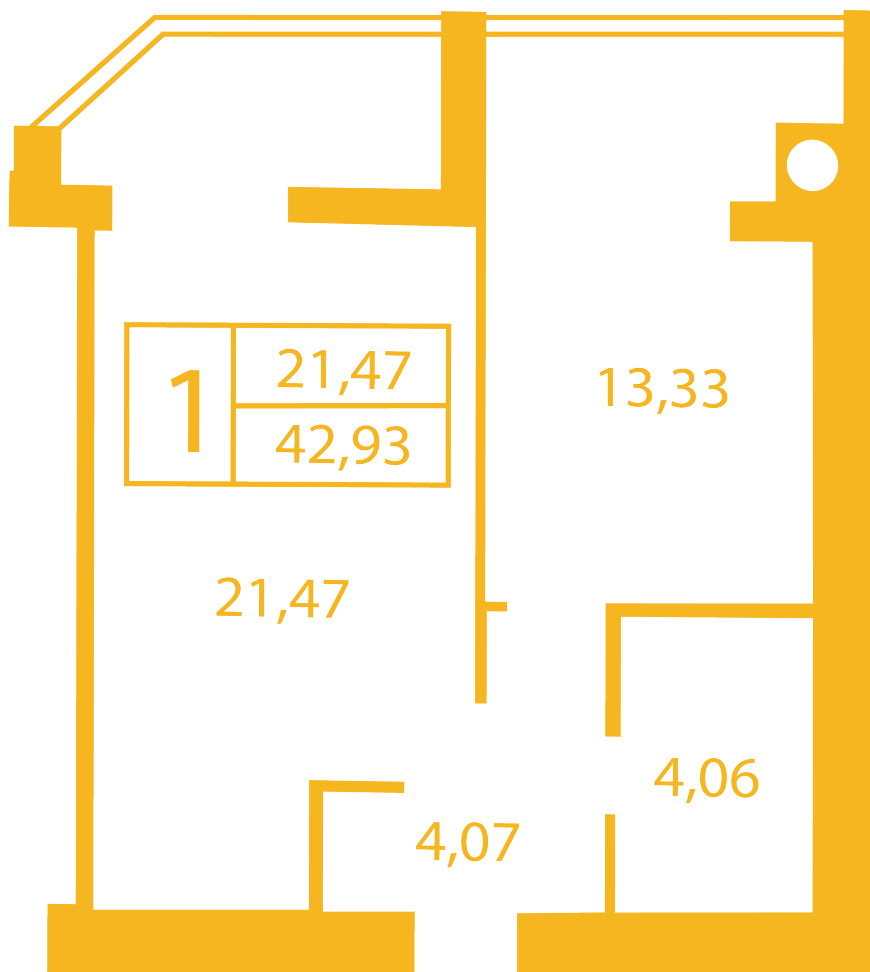

ЖК "Щасливий" Петропавлівська Борщаговка

petropavlovka.novabydova.com.ua
096 023 03 10

Планування 1 кімнатної квартири в будинку на вул.
Соборна, 14-А,Б,В — №10

Тип планування: №10

Будинок Соборна, 14-А,Б,В
1 кімнатна, Зрізи поверхів Поверх

Характеристики

Загальна площа: 42.93 м²

Житлова площа: 21.47 м²

Площа кухні: 13.33 м²