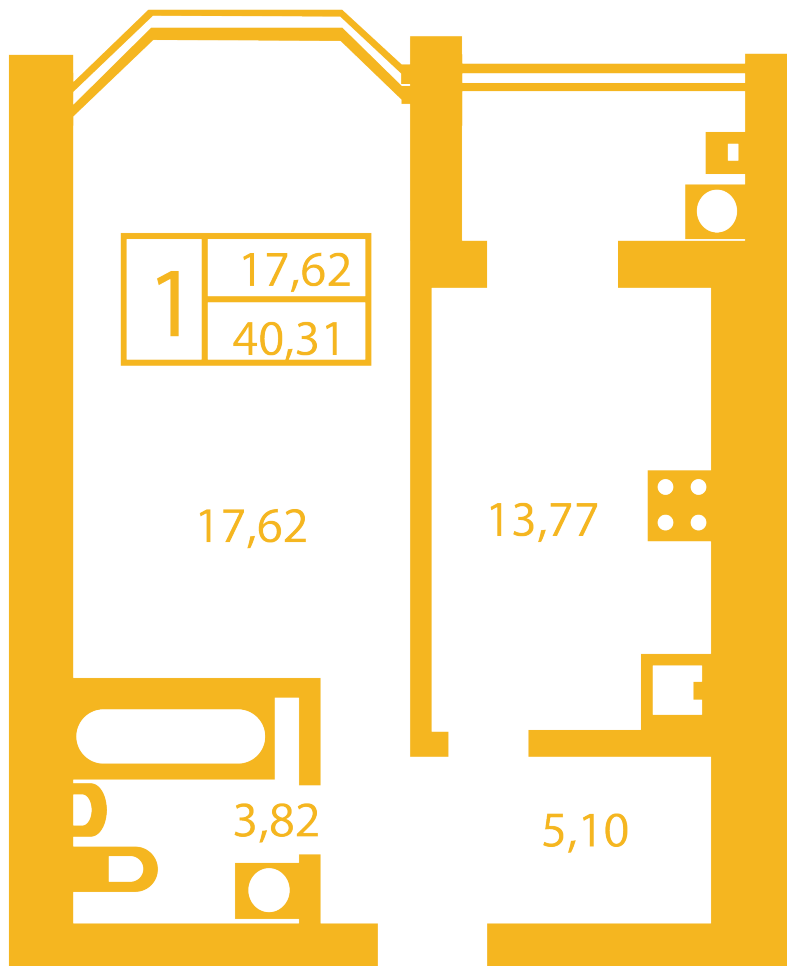

ЖК "Щасливий" Петропавловская Борщаговка

petropavlovka.novabydova.com.ua
067 663 94 97
044 499 26 22

Планировка 1 комнатной квартиры в доме на ул. Оксамытовая, 20-В — №28

Тип планировки: №28

Дом Оксамытовая, 20-В
1 комнатная, Срезы этажей Этаж

Характеристики

Общая площадь: 40.31 м²
Жилая площадь: 17.62 м²

Площадь кухни: 13.77 м2