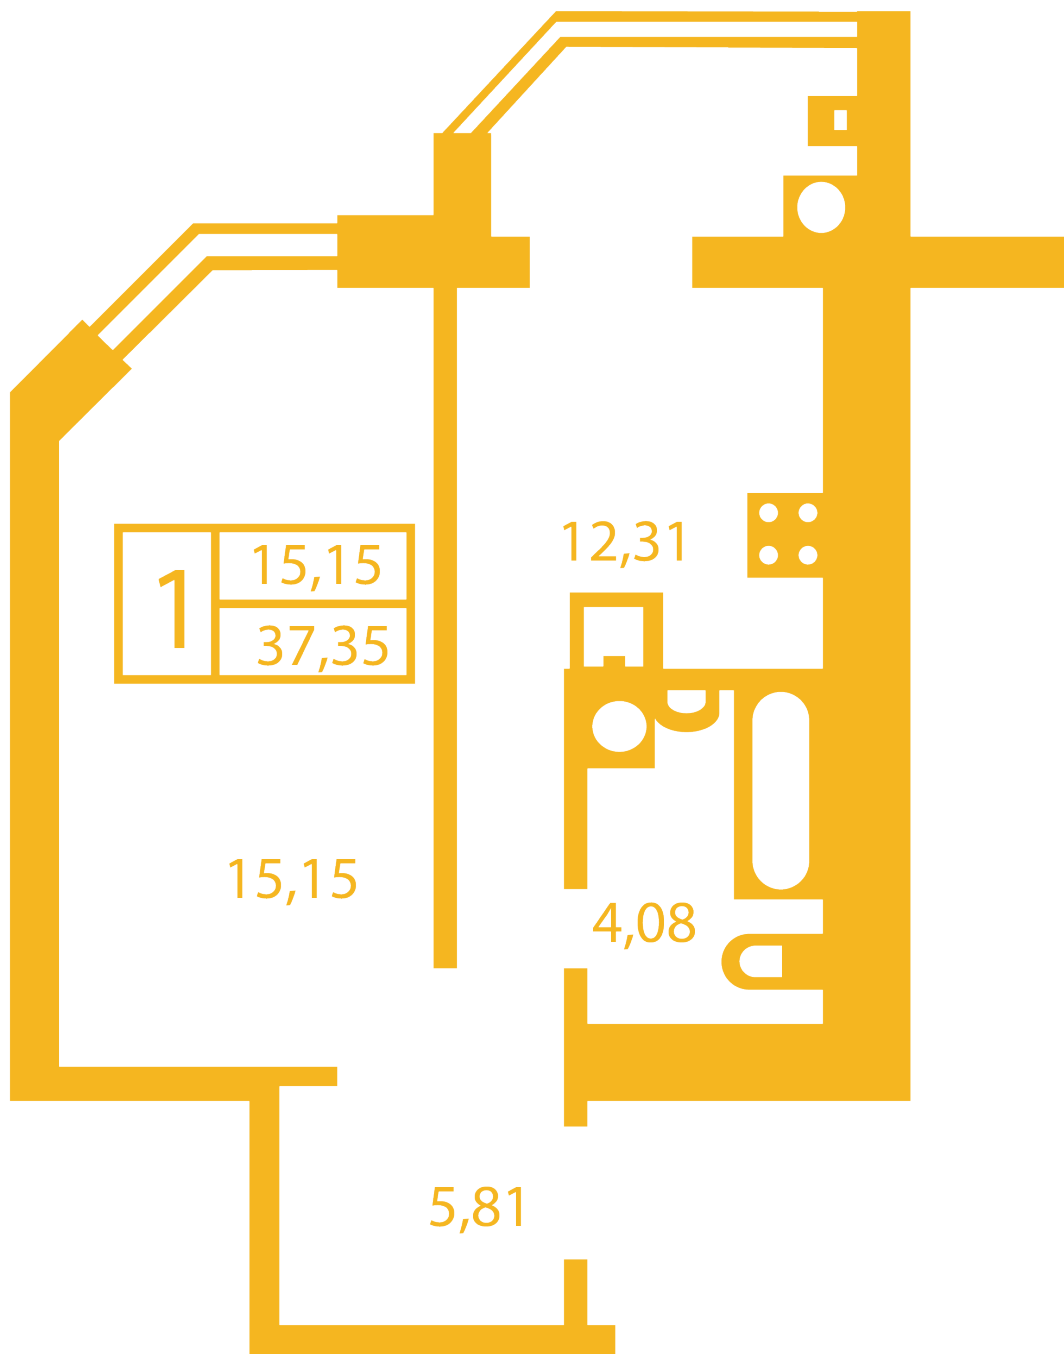

ЖК "Щасливий" Петропавлівська Борщаговка

petropavlovka.novabydova.com.ua
096 023 03 10

Планування 1 кімнатної квартири в будинку на вул.
Оксамитова, 20-В — №22

Тип планування: №22

Будинок Оксамитова, 20-В
1 кімнатна, Зрізи поверхів Поверх

Характеристики

Загальна площа: 37.35 м²

Житлова площа: 15.15 м²

Площа кухні: 12.31 м²