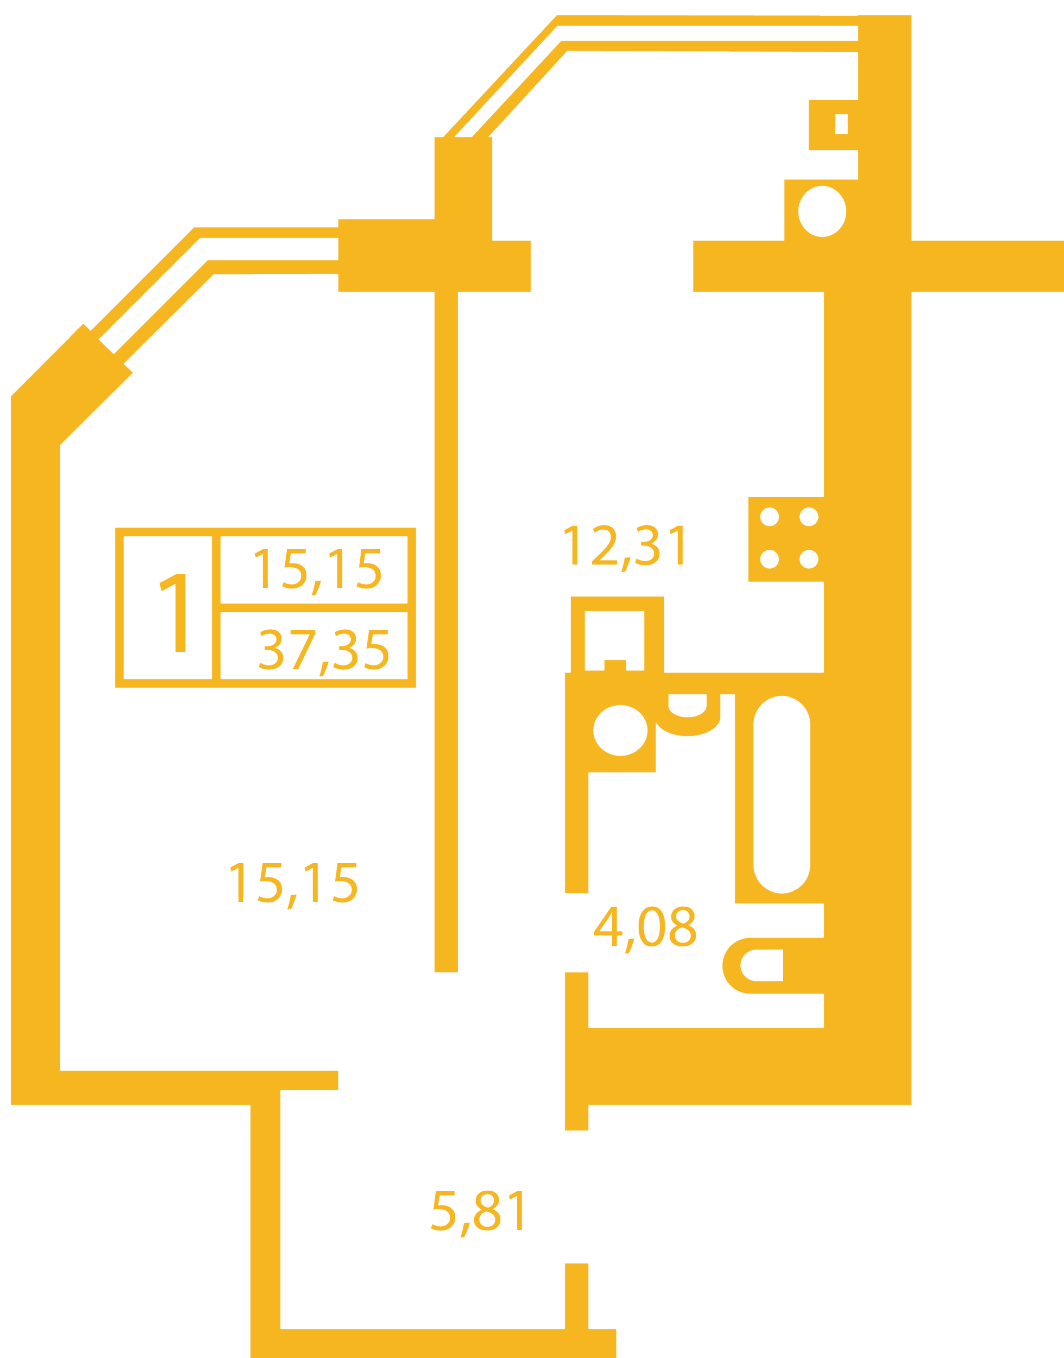

ЖК "Щасливий" Петропавлівська Борщаговка

petropavlovka.novabydova.com.ua
096 023 03 10

Планування 1 кімнатної квартири в будинку на вул.
Оксамитова, 20-В — №22

Тип планування: №22

Будинок Оксамитова, 20-В
1 кімнатна, Зрізи поверхів Поверх

Характеристики

Загальна площа: 37.35 м²
Житлова площа: 15.15 м²
Площа кухні: 12.31 м²