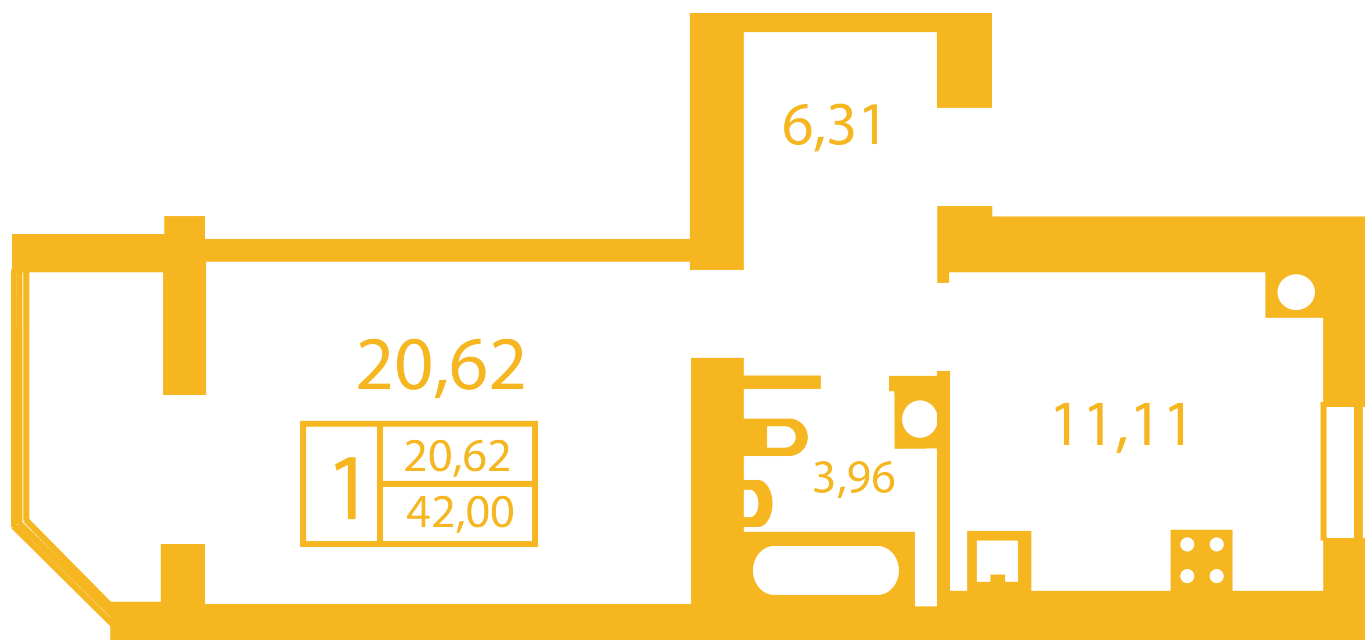

ЖК "Щасливий" Петропавлівська Борщаговка

petropavlovka.novabydova.com.ua

096 023 03 10

Планування 1 кімнатної квартири в будинку на вул.
Оксамитова, 20-А,Б — №6

Тип планування: №6

Будинок Оксамитова, 20-А,Б
1 кімнатна, Зрізи поверхів Поверх

Характеристики

Загальна площа: 42 м²

Житлова площа: 20.62 м²

Площа кухні: 11.11 м²