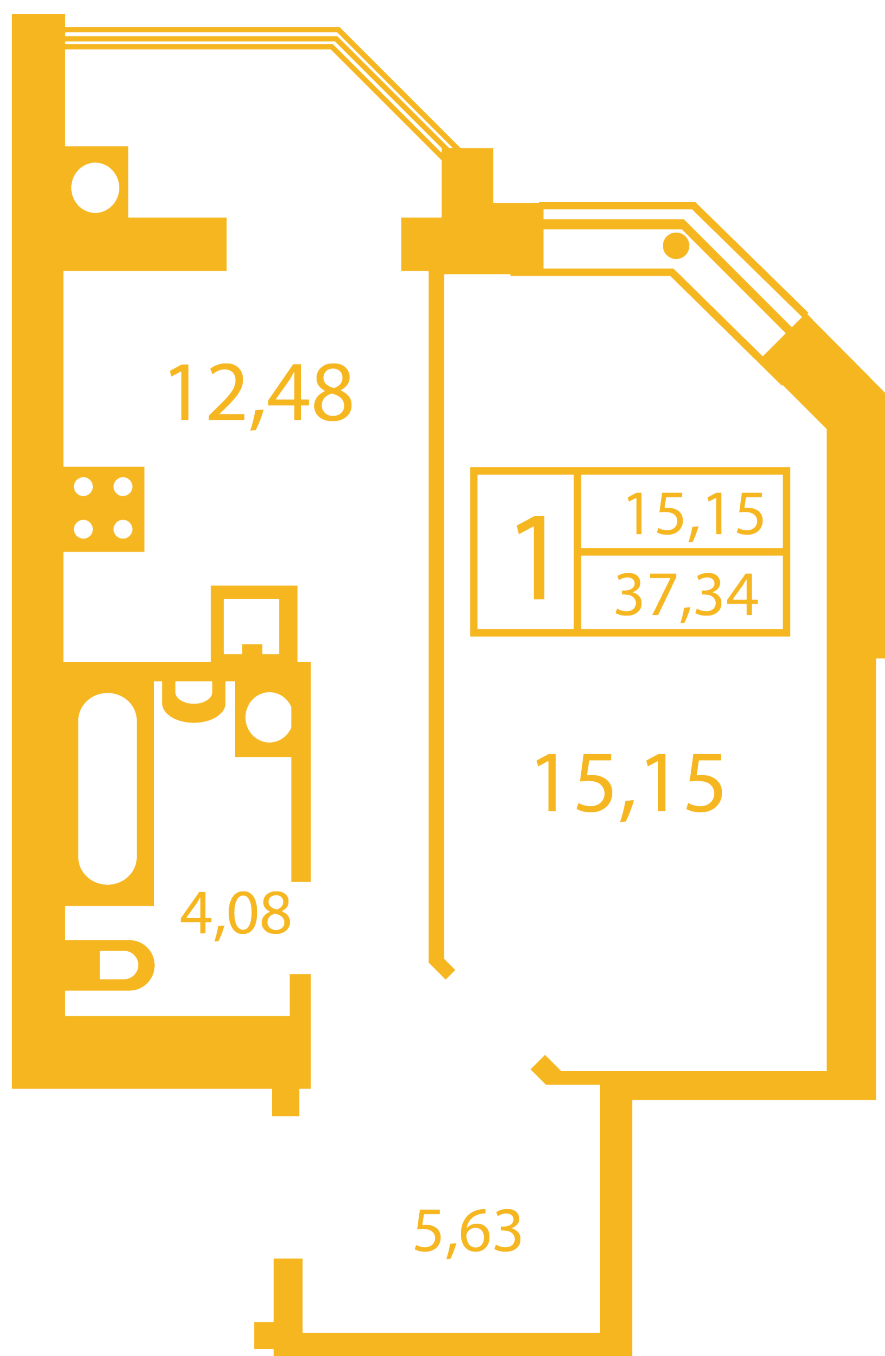

ЖК "Щасливий" Петропавловская Борщаговка

petropavlovka.novabydova.com.ua

067 663 94 97

044 499 26 22

**Планировка 1 комнатной квартиры в доме на ул.
Оксамытовая, 20-А,Б — №14**

Тип планировки: №14

Дом Оксамытовая, 20-А,Б
1 комнатная, Срезы этажей Этаж

Характеристики

Общая площадь: 37.34 м2
Жилая площадь: 15.15 м2
Площадь кухни: 12.48 м2